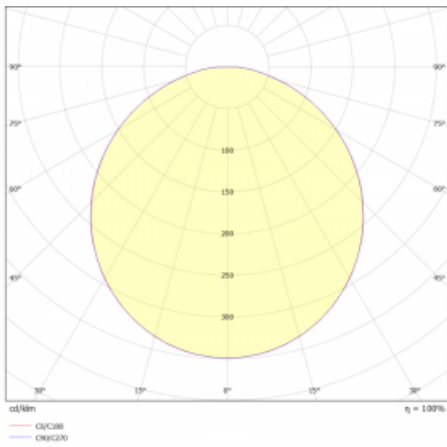

Typ der Montage	Pendelleuchten
Typ der Ausstrahlung	Direkte
Form der Leuchte	Rundleuchte
Farbe der Leuchte	Weiss
Material	Aluminium
Lebensdauer	L80/B20 50 000 Stunden
Garantie	5 years
Beschreibung der Leuchte	Pendelleuchte
Abmessungen	ø 410 mm × 24 mm
Gewicht	3.3 kg
Lichtquelle	LED MODUL
Optik DIR	Opaler Diffusor
Lichtstrom*	1590 lm
Farbtemperatur	3000 K Warm weiss
Leuchtwirkungsgrad	129 lm/W
MacAdam Lichtquelle	3
Farbwiedergabeindex	80
UGR max. X=4H Y=8H, ρ=70,50,20	21.8

Technische Zeichnung

Leistungsaufnahme* 12.3 W

Anschluss der Leuchte ON/OFF

Elektrische Spannung 220-240V

Frequenz 50/60Hz

⊕ CE IP 40

*±10 %

Kurve