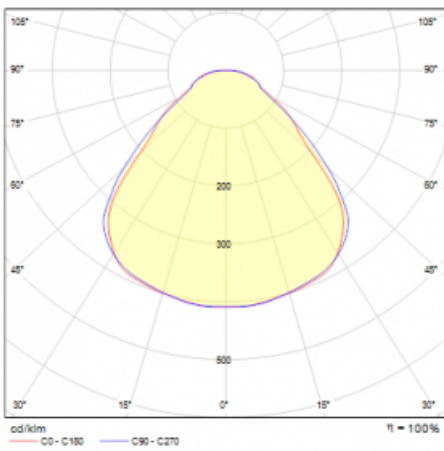

Typ der Montage	Pendelleuchten
Typ der Ausstrahlung	Direkte
Form der Leuchte	Rundleuchte
Farbe der Leuchte	Schwarz
Material	Aluminium
Lebensdauer	L80/B20 50 000 Stunden
Garantie	5 years
Beschreibung der Leuchte	Pendelleuchte
Abmessungen	ø 410 mm × 24 mm
Gewicht	3.3 kg
Lichtquelle	LED MODUL
Art der Optik	Opaler Diffusor
Lichtstrom*	1590 lm
Farbtemperatur	3000 K Warm weiss
Leuchtwirkungsgrad	129 lm/W
MacAdam Lichtquelle	3
Farbwiedergabeindex	80
UGR max. X=4H Y=8H, ρ=70,50,20	21.8

Technische Zeichnung

Leistungsaufnahme* 12.3 W

Anschluss der Leuchte ON/OFF

Elektrische Spannung 220-240V

Frequenz 50/60Hz

⊕ CE IP 40

*±10 %

Kurve