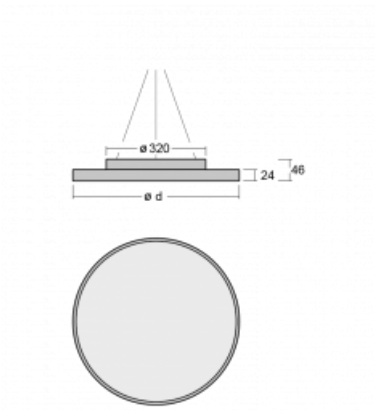

Leuchte

Rundo 24

290-240K-10GEE/830, B +
00-00334, B

Diese runden Leuchten mit Aluminiumprofil sind in Höhe 24 mm, erhältlich. Die Rundo24 Leuchten zeichnen sich durch ihre hervorragende Leistung von bis zu 145 lm/W aus und können einem Raum Leichtigkeit und Kraft verleihen. Erhältlich sind Pendel- oder Aufbauleuchten, mit direkter oder direkt-indirekter Ausstrahlung, die eine interessante Lichtaura erzeugen. Die runde Leuchte mit Opaldiffusor PMMA oder Mikroprisma eignet sich sowie für gewerbliche Räume als auch für private Haushalte. Die Leuchten können mit Bewegungs- oder Tageslichtsensor bzw. mit Bluetooth-Technologie ausgestattet werden, die eine einfache Steuerung der Leuchte mit einem Smart-Gerät ermöglicht.

Typ der Montage	Pendelleuchten
Typ der Ausstrahlung	Direkte
Form der Leuchte	Rundleuchte
Farbe der Leuchte	Schwarz
Material	Aluminium
Lebensdauer	L80/B20 50 000 Stunden
Garantie	5 years
Beschreibung der Leuchte	Pendelleuchte
Abmessungen	ø 410 mm × 24 mm
Gewicht	3.3 kg
Lichtquelle	LED MODUL
Art der Optik	Opaler Diffusor
Lichtstrom*	1590 lm
Farbtemperatur	3000 K Warm weiss
Leuchtwirkungsgrad	129 lm/W
MacAdam Lichtquelle	3
Farbwiedergabeindex	80
UGR max. X=4H Y=8H, ρ=70,50,20	21.8

Technische Zeichnung

Leistungsaufnahme* 12.3 W

Anschluss der Leuchte ON/OFF

Elektrische Spannung 220-240V

Frequenz 50/60Hz

⊕ CE IP 40

*±10 %

Kurve