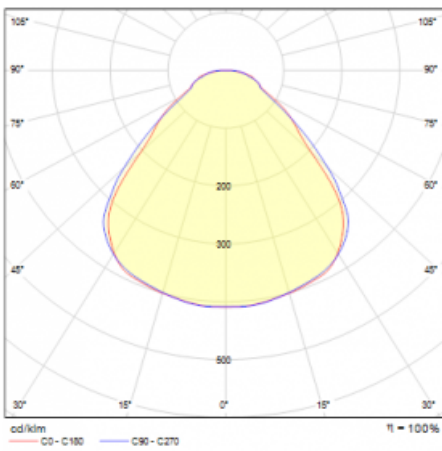

Typ der Montage	Pendelleuchten
Typ der Ausstrahlung	Direkte
Form der Leuchte	Rundleuchte
Farbe der Leuchte	Weiss
Material	Aluminium
Lebensdauer	L80/B20 50 000 Stunden
Garantie	5 years
Beschreibung der Leuchte	Pendelleuchte
Abmessungen	ø 410 mm × 24 mm
Gewicht	3.2 kg
Lichtquelle	LED MODUL
Art der Optik	Opaler Diffusor
Lichtstrom*	1590 lm
Farbtemperatur	3000 K Warm weiss
Leuchtwirkungsgrad	129 lm/W
MacAdam Lichtquelle	3
Farbwiedergabeindex	80
UGR max. X=4H Y=8H, ρ=70,50,20	21.8

Technische Zeichnung

Leistungsaufnahme* 12.3 W

Anschluss der Leuchte DALI

Elektrische Spannung 220-240V

Frequenz 50/60Hz

⊕ CE IP 40

*±10 %

Kurve