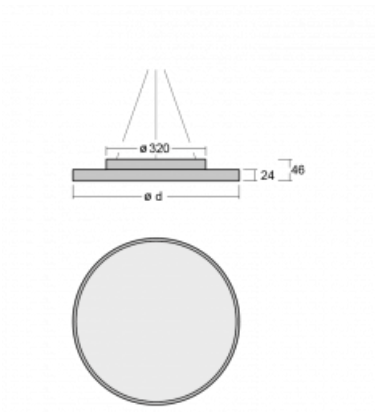

Leuchte

Rundo 24

290-240K-10GED/830, W +
00-00334, W

Diese runden Leuchten mit Aluminiumprofil sind in Höhe 24 mm, erhältlich. Die Rundo24 Leuchten zeichnen sich durch ihre hervorragende Leistung von bis zu 145 lm/W aus und können einem Raum Leichtigkeit und Kraft verleihen. Erhältlich sind Pendel- oder Aufbauleuchten, mit direkter oder direkt-indirekter Ausstrahlung, die eine interessante Lichtaura erzeugen. Die runde Leuchte mit Opaldiffusor PMMA oder Mikroprisma eignet sich sowie für gewerbliche Räume als auch für private Haushalte. Die Leuchten können mit Bewegungs- oder Tageslichtsensor bzw. mit Bluetooth-Technologie ausgestattet werden, die eine einfache Steuerung der Leuchte mit einem Smart-Gerät ermöglicht.

Typ der Montage	Pendelleuchten
Typ der Ausstrahlung	Direkte
Form der Leuchte	Rundleuchte
Farbe der Leuchte	Weiss
Material	Aluminium
Lebensdauer	L80/B20 50 000 Stunden
Garantie	5 years
Beschreibung der Leuchte	Pendelleuchte
Abmessungen	ø 410 mm × 24 mm
Gewicht	3.2 kg
Lichtquelle	LED MODUL
Art der Optik	Opaler Diffusor
Lichtstrom*	1590 lm
Farbtemperatur	3000 K Warm weiss
Leuchtwirkungsgrad	129 lm/W
MacAdam Lichtquelle	3
Farbwiedergabeindex	80
UGR max. X=4H Y=8H, ρ=70,50,20	21.8

Technische Zeichnung

Leistungsaufnahme* 12.3 W

Anschluss der Leuchte DALI

Elektrische Spannung 220-240V

Frequenz 50/60Hz

⊕ CE IP 40

*±10 %

Kurve