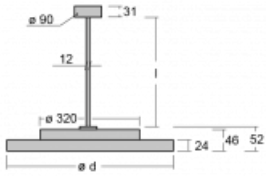

Technische Zeichnung