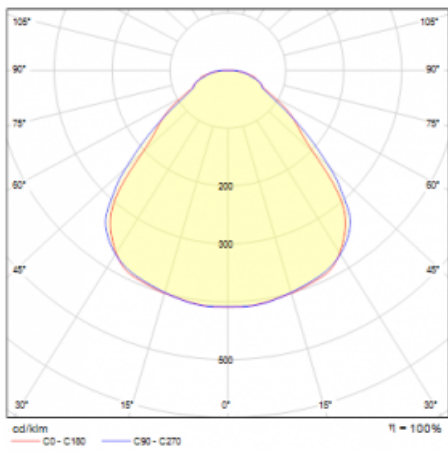

Leuchte

Rundo 24

290-240I-10GHM3/830, B +
00-00384-1000/RUN, B

Diese runden Leuchten mit Aluminiumprofil sind in Höhe 24 mm, erhältlich. Die Rundo24 Leuchten zeichnen sich durch ihre hervorragende Leistung von bis zu 145 lm/W aus und können einem Raum Leichtigkeit und Kraft verleihen. Erhältlich sind Pendel- oder Aufbauleuchten, mit direkter oder direkt-indirekter Ausstrahlung, die eine interessante Lichtaura erzeugen. Die runde Leuchte mit Opaldiffusor PMMA oder Mikroprisma eignet sich sowie für gewerbliche Räume als auch für private Haushalte. Die Leuchten können mit Bewegungs- oder Tageslichtsensor bzw. mit Bluetooth-Technologie ausgestattet werden, die eine einfache Steuerung der Leuchte mit einem Smart-Gerät ermöglicht.

Typ der Montage	Pendelleuchten
Typ der Ausstrahlung	Direkte
Form der Leuchte	Rundleuchte
Farbe der Leuchte	Schwarz
Material	Aluminium
Lebensdauer	L80/B20 50 000 Stunden
Garantie	5 years
Beschreibung der Leuchte	Pendelleuchte
Abmessungen	ø 410 mm × 24 mm
Lichtquelle	LED MODUL
Art der Optik	Mikroprismatische Optik
Lichtstrom*	4020 lm
Farbtemperatur	3000 K Warm weiss
Leuchtwirkungsgrad	135 lm/W
MacAdam	3
Lichtquelle	
Farbwiedergabeindex	80
UGR max. X=4H Y=8H, ρ=70,50,20	22.6
Leistungsaufnahme*	29.7 W
Anschluss der Leuchte	ON/OFF 3 Stunde
Elektrische Spannung	220-240V
Frequenz	50/60Hz

 **CE** IP 40

*±10 %

Technische Zeichnung

Kurve

Zum Herunterladen

Montageanleitung

Fotografie