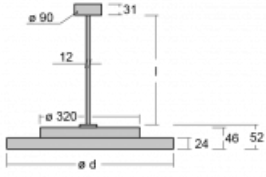

Leuchte

Rundo 24

290-240I-10GHE/830, W +
00-00384-1000/RUN, W

Diese runden Leuchten mit Aluminiumprofil sind in Höhe 24 mm, erhältlich. Die Rundo24 Leuchten zeichnen sich durch ihre hervorragende Leistung von bis zu 145 lm/W aus und können einem Raum Leichtigkeit und Kraft verleihen. Erhältlich sind Pendel- oder Aufbauleuchten, mit direkter oder direkt-indirekter Ausstrahlung, die eine interessante Lichtaura erzeugen. Die runde Leuchte mit Opaldiffusor PMMA oder Mikroprisma eignet sich sowie für gewerbliche Räume als auch für private Haushalte. Die Leuchten können mit Bewegungs- oder Tageslichtsensor bzw. mit Bluetooth-Technologie ausgestattet werden, die eine einfache Steuerung der Leuchte mit einem Smart-Gerät ermöglicht.

Typ der Montage	Pendelleuchten
Typ der Ausstrahlung	Direkte
Form der Leuchte	Rundleuchte
Farbe der Leuchte	Weiss
Material	Aluminium
Lebensdauer	L80/B20 50 000 Stunden
Garantie	5 years
Beschreibung der Leuchte	Pendelleuchte
Abmessungen	ø 410 mm × 24 mm
Gewicht	3.3 kg
Lichtquelle	LED MODUL
Art der Optik	Mikroprismatische Optik
Lichtstrom*	4020 lm
Farbtemperatur	3000 K Warm weiss
Leuchtwirkungsgrad	135 lm/W
MacAdam Lichtquelle	3
Farbwiedergabeindex	80
UGR max. X=4H Y=8H, ρ=70,50,20	22.6

Technische Zeichnung

Leistungsaufnahme* 29.7 W

Anschluss der Leuchte ON/OFF

Elektrische Spannung 220-240V

Frequenz 50/60Hz

⊕ CE IP 40

*±10 %

Kurve