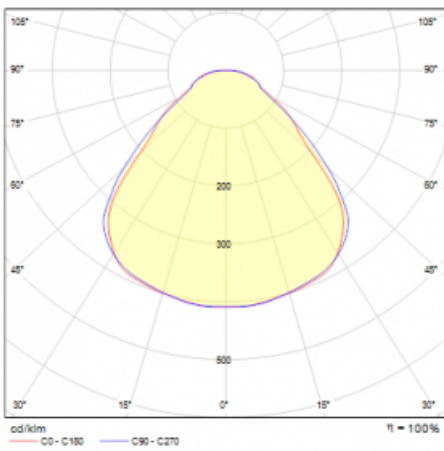

Typ der Montage	Pendelleuchten
Typ der Ausstrahlung	Direkte
Form der Leuchte	Rundleuchte
Farbe der Leuchte	Schwarz
Material	Aluminium
Lebensdauer	L80/B20 50 000 Stunden
Garantie	5 years
Beschreibung der Leuchte	Pendelleuchte
Abmessungen	ø 410 mm × 24 mm
Gewicht	3.3 kg
Lichtquelle	LED MODUL
Art der Optik	Mikroprismatische Optik
Lichtstrom*	4020 lm
Farbtemperatur	3000 K Warm weiss
Leuchtwirkungsgrad	135 lm/W
MacAdam Lichtquelle	3
Farbwiedergabeindex	80
UGR max. X=4H Y=8H, ρ=70,50,20	22.6

Technische Zeichnung

Leistungsaufnahme* 29.7 W

Anschluss der Leuchte ON/OFF

Elektrische Spannung 220-240V

Frequenz 50/60Hz

⊕ CE IP 40

*±10 %

Kurve