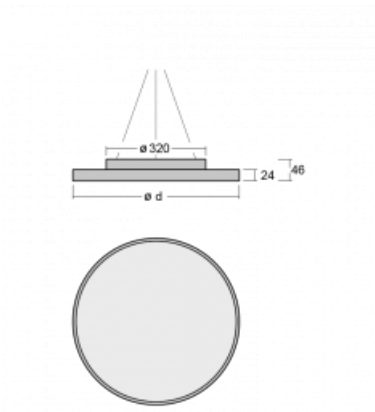

Leuchte

Rundo 24

290-240I-10GHE/830, B +
00-00334, B

Diese runden Leuchten mit Aluminiumprofil sind in Höhe 24 mm, erhältlich. Die Rundo24 Leuchten zeichnen sich durch ihre hervorragende Leistung von bis zu 145 lm/W aus und können einem Raum Leichtigkeit und Kraft verleihen. Erhältlich sind Pendel- oder Aufbauleuchten, mit direkter oder direkt-indirekter Ausstrahlung, die eine interessante Lichtaura erzeugen. Die runde Leuchte mit Opaldiffusor PMMA oder Mikroprisma eignet sich sowie für gewerbliche Räume als auch für private Haushalte. Die Leuchten können mit Bewegungs- oder Tageslichtsensor bzw. mit Bluetooth-Technologie ausgestattet werden, die eine einfache Steuerung der Leuchte mit einem Smart-Gerät ermöglicht.

Typ der Montage	Pendelleuchten
Typ der Ausstrahlung	Direkte
Form der Leuchte	Rundleuchte
Farbe der Leuchte	Schwarz
Material	Aluminium
Lebensdauer	L80/B20 50 000 Stunden
Garantie	5 years
Beschreibung der Leuchte	Pendelleuchte
Abmessungen	ø 410 mm × 24 mm
Gewicht	3.3 kg
Lichtquelle	LED MODUL
Art der Optik	Mikroprismatische Optik
Lichtstrom*	4020 lm
Farbtemperatur	3000 K Warm weiss
Leuchtwirkungsgrad	135 lm/W
MacAdam Lichtquelle	3
Farbwiedergabeindex	80
UGR max. X=4H Y=8H, ρ=70,50,20	22.6

Technische Zeichnung

Leistungsaufnahme* 29.7 W

Anschluss der Leuchte ON/OFF

Elektrische Spannung 220-240V

Frequenz 50/60Hz

⊕ CE IP 40

*±10 %

Kurve