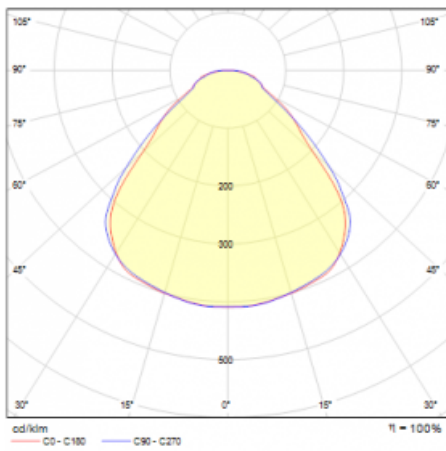

Leuchte

Rundo 24

290-240I-10GHD/840, S +
00-00384-1000/RUN, S

Diese runden Leuchten mit Aluminiumprofil sind in Höhe 24 mm, erhältlich. Die Rundo24 Leuchten zeichnen sich durch ihre hervorragende Leistung von bis zu 145 lm/W aus und können einem Raum Leichtigkeit und Kraft verleihen. Erhältlich sind Pendel- oder Aufbauleuchten, mit direkter oder direkt-indirekter Ausstrahlung, die eine interessante Lichtaura erzeugen. Die runde Leuchte mit Opaldiffusor PMMA oder Mikroprisma eignet sich sowie für gewerbliche Räume als auch für private Haushalte. Die Leuchten können mit Bewegungs- oder Tageslichtsensor bzw. mit Bluetooth-Technologie ausgestattet werden, die eine einfache Steuerung der Leuchte mit einem Smart-Gerät ermöglicht.

Typ der Montage	Pendelleuchten
Typ der Ausstrahlung	Direkte
Form der Leuchte	Rundleuchte
Farbe der Leuchte	Silber
Material	Aluminium
Lebensdauer	L80/B20 50 000 Stunden
Garantie	60 Monate
Beschreibung der Leuchte	Pendelleuchte
Abmessungen	ø 410 mm × 24 mm
Lichtquelle	LED MODUL
Art der Optik	Mikroprismatische Optik
Lichtstrom	4070 lm ± 10 %
Farbtemperatur	4000 K Kalt weiss
Leuchtwirkungsgrad	142 lm/W
MacAdam Lichtquelle	3
Farbwiedergabeindex	80
UGR max. X=4H Y=8H, ρ=70,50,20	22.6
Leistungsaufnahme	28.7 W ± 10 %
Anschluss der Leuchte	DALI dimmbar
Elektrische Spannung	220-240V
Frequenz	50/60Hz

⊕ CE IP 40

Technische Zeichnung

Kurve

Zum Herunterladen

Montageanleitung

Fotografie