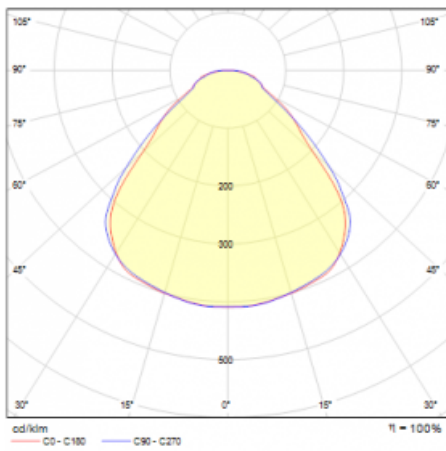

Leuchte

Rundo 24

290-240I-10GHD/840, S +
00-00384-1000/RUN, S

Diese runden Leuchten mit Aluminiumprofil sind in Höhe 24 mm, erhältlich. Die Rundo24 Leuchten zeichnen sich durch ihre hervorragende Leistung von bis zu 145 lm/W aus und können einem Raum Leichtigkeit und Kraft verleihen. Erhältlich sind Pendel- oder Aufbauleuchten, mit direkter oder direkt-indirekter Ausstrahlung, die eine interessante Lichtaura erzeugen. Die runde Leuchte mit Opaldiffusor PMMA oder Mikroprisma eignet sich sowie für gewerbliche Räume als auch für private Haushalte. Die Leuchten können mit Bewegungs- oder Tageslichtsensor bzw. mit Bluetooth-Technologie ausgestattet werden, die eine einfache Steuerung der Leuchte mit einem Smart-Gerät ermöglicht.

Typ der Montage	Pendelleuchten
Typ der Ausstrahlung	Direkte
Form der Leuchte	Rundleuchte
Farbe der Leuchte	Silber
Material	Aluminium
Lebensdauer	L80/B20 50 000 Stunden
Garantie	5 years
Beschreibung der Leuchte	Pendelleuchte
Abmessungen	ø 410 mm × 24 mm
Lichtquelle	LED MODUL
Art der Optik	Mikroprismatische Optik
Lichtstrom*	4070 lm
Farbtemperatur	4000 K Kalt weiss
Leuchtwirkungsgrad	142 lm/W
MacAdam Lichtquelle	3
Farbwiedergabeindex	80
UGR max. X=4H Y=8H, ρ=70,50,20	22.6
Leistungsaufnahme*	28.7 W
Anschluss der Leuchte	DALI
Elektrische Spannung	220-240V
Frequenz	50/60Hz

 **CE** IP 40

*±10 %

Technische Zeichnung

Kurve

Zum Herunterladen

Montageanleitung

Fotografie