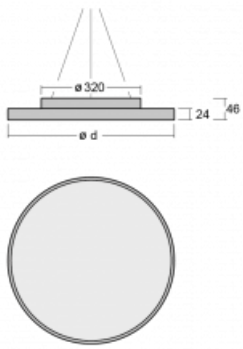

# Rundo 24

290-240I-10GHD/840, B +  
00-00334, B

Diese runden Leuchten mit Aluminiumprofil sind in Höhe 24 mm, erhältlich. Die Rundo24 Leuchten zeichnen sich durch ihre hervorragende Leistung von bis zu 145 lm/W aus und können einem Raum Leichtigkeit und Kraft verleihen. Erhältlich sind Pendel- oder Aufbauleuchten, mit direkter oder direkt-indirekter Ausstrahlung, die eine interessante Lichtaura erzeugen. Die runde Leuchte mit Opaldiffusor PMMA oder Mikroprisma eignet sich sowie für gewerbliche Räume als auch für private Haushalte. Die Leuchten können mit Bewegungs- oder Tageslichtsensor bzw. mit Bluetooth-Technologie ausgestattet werden, die eine einfache Steuerung der Leuchte mit einem Smart-Gerät ermöglicht.

Typ der Montage	Pendelleuchten
Typ der Ausstrahlung	Direkte
Form der Leuchte	Rundleuchte
Farbe der Leuchte	Schwarz
Material	Aluminium
Lebensdauer	L80/B20 50 000 Stunden
Garantie	5 years
Beschreibung der Leuchte	Pendelleuchte
Abmessungen	ø 410 mm × 24 mm
Lichtquelle	LED MODUL
Art der Optik	Mikroprismatische Optik
Lichtstrom*	4070 lm
Farbtemperatur	4000 K Kalt weiss
Leuchtwirkungsgrad	142 lm/W
MacAdam Lichtquelle	3
Farbwiedergabeindex	80
UGR max. X=4H Y=8H, ρ=70,50,20	22.6
Leistungsaufnahme*	28.7 W
Anschluss der Leuchte	DALI
Elektrische Spannung	220-240V
Frequenz	50/60Hz

## Technische Zeichnung