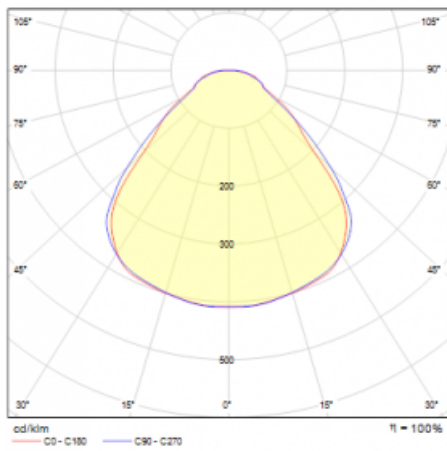

Technische Zeichnung

Kurve