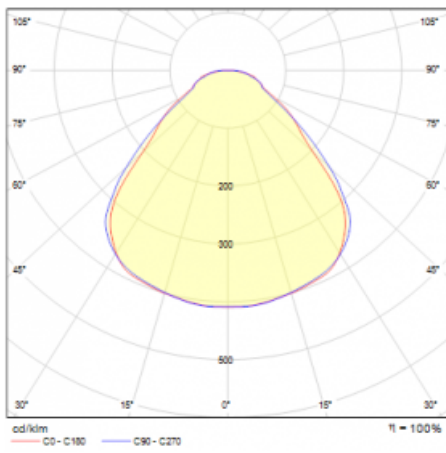

Leuchte

Rundo 24

290-240I-10GHD/830, S +
00-00384-1000/RUN, S

Diese runden Leuchten mit Aluminiumprofil sind in Höhe 24 mm, erhältlich. Die Rundo24 Leuchten zeichnen sich durch ihre hervorragende Leistung von bis zu 145 lm/W aus und können einem Raum Leichtigkeit und Kraft verleihen. Erhältlich sind Pendel- oder Aufbauleuchten, mit direkter oder direkt-indirekter Ausstrahlung, die eine interessante Lichtaura erzeugen. Die runde Leuchte mit Opaldiffusor PMMA oder Mikroprisma eignet sich sowie für gewerbliche Räume als auch für private Haushalte. Die Leuchten können mit Bewegungs- oder Tageslichtsensor bzw. mit Bluetooth-Technologie ausgestattet werden, die eine einfache Steuerung der Leuchte mit einem Smart-Gerät ermöglicht.

Typ der Montage	Pendelleuchten
Typ der Ausstrahlung	Direkte
Form der Leuchte	Rundleuchte
Farbe der Leuchte	Silber
Material	Aluminium
Lebensdauer	L80/B20 50 000 Stunden
Garantie	5 years
Beschreibung der Leuchte	Pendelleuchte
Abmessungen	ø 410 mm × 24 mm
Lichtquelle	LED MODUL
Art der Optik	Mikroprismatische Optik
Lichtstrom*	4020 lm
Farbtemperatur	3000 K Warm weiss
Leuchtwirkungsgrad	135 lm/W
MacAdam Lichtquelle	3
Farbwiedergabeindex	80
UGR max. X=4H Y=8H, ρ=70,50,20	22.6
Leistungsaufnahme*	29.7 W
Anschluss der Leuchte	DALI
Elektrische Spannung	220-240V
Frequenz	50/60Hz

 **CE** IP 40

*±10 %

Technische Zeichnung

Kurve

Zum Herunterladen

Montageanleitung

Fotografie