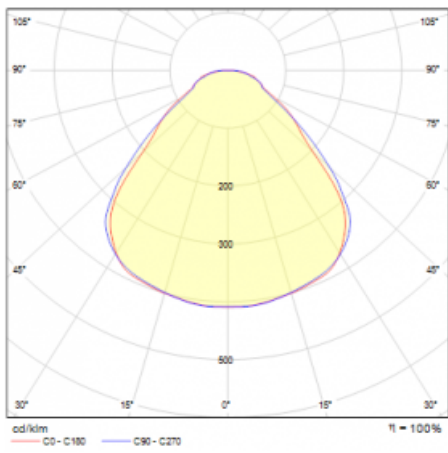

Technische Zeichnung

Kurve