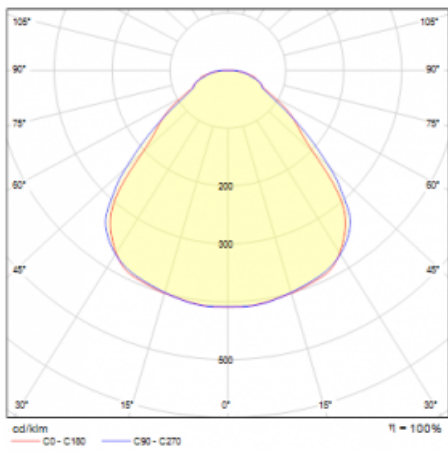

Leuchte

Rundo 24

290-240I-10GHD/830, B +
00-00384-1000/RUN, B

Diese runden Leuchten mit Aluminiumprofil sind in Höhe 24 mm, erhältlich. Die Rundo24 Leuchten zeichnen sich durch ihre hervorragende Leistung von bis zu 145 lm/W aus und können einem Raum Leichtigkeit und Kraft verleihen. Erhältlich sind Pendel- oder Aufbauleuchten, mit direkter oder direkt-indirekter Ausstrahlung, die eine interessante Lichtaura erzeugen. Die runde Leuchte mit Opaldiffusor PMMA oder Mikroprisma eignet sich sowie für gewerbliche Räume als auch für private Haushalte. Die Leuchten können mit Bewegungs- oder Tageslichtsensor bzw. mit Bluetooth-Technologie ausgestattet werden, die eine einfache Steuerung der Leuchte mit einem Smart-Gerät ermöglicht.

Typ der Montage	Pendelleuchten
Typ der Ausstrahlung	Direkte
Form der Leuchte	Rundleuchte
Farbe der Leuchte	Schwarz
Material	Aluminium
Lebensdauer	L80/B20 50 000 Stunden
Garantie	5 years
Beschreibung der Leuchte	Pendelleuchte
Abmessungen	ø 410 mm × 24 mm
Lichtquelle	LED MODUL
Art der Optik	Mikroprismatische Optik
Lichtstrom*	4020 lm
Farbtemperatur	3000 K Warm weiss
Leuchtwirkungsgrad	135 lm/W
MacAdam Lichtquelle	3
Farbwiedergabeindex	80
UGR max. X=4H Y=8H, ρ=70,50,20	22.6
Leistungsaufnahme*	29.7 W
Anschluss der Leuchte	DALI
Elektrische Spannung	220-240V
Frequenz	50/60Hz

 **CE** IP 40

*±10 %

Technische Zeichnung

Kurve

Zum Herunterladen

Montageanleitung

Fotografie