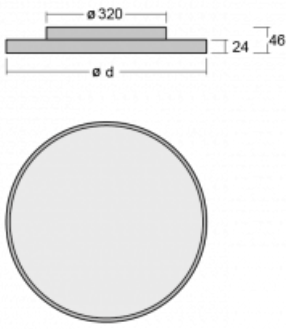

Beschreibung der Leuchte	Aufbau-/Wand-/Pendelleuchte
--------------------------	-----------------------------

Abmessungen	ø 410 mm × 24 mm
-------------	------------------

Lichtquelle	LED MODUL
-------------	-----------

Leistungsaufnahme	18.2 W ± 10 %
-------------------	---------------

Anschluss der Leuchte	DALI dimmbar
-----------------------	--------------

Elektrische Spannung	220-240V
----------------------	----------

Frequenz	50/60Hz
----------	---------

  IP 40

Technische Zeichnung

Kurve

Zum Herunterladen

Montageanleitung

Fotografie