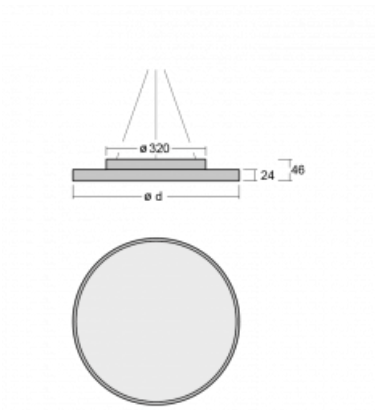

Leuchte

Rundo 24

290-240I-10GGD/830, W +
00-00334, W

Diese runden Leuchten mit Aluminiumprofil sind in Höhe 24 mm, erhältlich. Die Rundo24 Leuchten zeichnen sich durch ihre hervorragende Leistung von bis zu 145 lm/W aus und können einem Raum Leichtigkeit und Kraft verleihen. Erhältlich sind Pendel- oder Aufbauleuchten, mit direkter oder direkt-indirekter Ausstrahlung, die eine interessante Lichtaura erzeugen. Die runde Leuchte mit Opaldiffusor PMMA oder Mikroprisma eignet sich sowie für gewerbliche Räume als auch für private Haushalte. Die Leuchten können mit Bewegungs- oder Tageslichtsensor bzw. mit Bluetooth-Technologie ausgestattet werden, die eine einfache Steuerung der Leuchte mit einem Smart-Gerät ermöglicht.

Typ der Montage	Pendelleuchten
Typ der Ausstrahlung	Direkte
Form der Leuchte	Rundleuchte
Farbe der Leuchte	Weiss
Material	Aluminium
Lebensdauer	L80/B20 50 000 Stunden
Garantie	5 years
Beschreibung der Leuchte	Pendelleuchte
Abmessungen	ø 410 mm × 24 mm
Gewicht	3.2 kg
Lichtquelle	LED MODUL
Art der Optik	Mikroprismatische Optik
Lichtstrom*	2530 lm
Farbtemperatur	3000 K Warm weiss
Leuchtwirkungsgrad	136 lm/W
MacAdam Lichtquelle	3
Farbwiedergabeindex	80
UGR max. X=4H Y=8H, ρ=70,50,20	20.9

Technische Zeichnung

Leistungsaufnahme* 18.6 W

Anschluss der Leuchte DALI

Elektrische Spannung 220-240V

Frequenz 50/60Hz

⊕ CE IP 40

*±10 %

Kurve