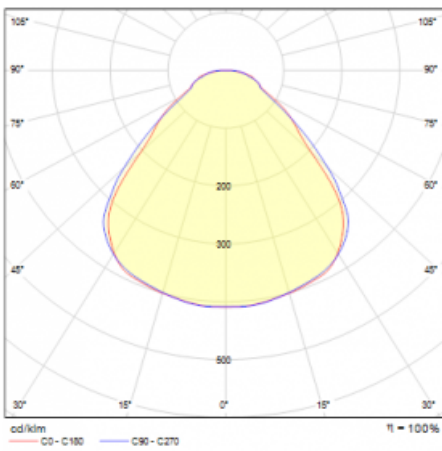

Typ der Montage	Pendelleuchten
Typ der Ausstrahlung	Direkte
Form der Leuchte	Rundleuchte
Farbe der Leuchte	Weiss
Material	Aluminium
Lebensdauer	L80/B20 50 000 Stunden
Garantie	5 years
Beschreibung der Leuchte	Pendelleuchte
Abmessungen	ø 410 mm × 24 mm
Gewicht	3.2 kg
Lichtquelle	LED MODUL
Art der Optik	Mikroprismatische Optik
Lichtstrom*	2530 lm
Farbtemperatur	3000 K Warm weiss
Leuchtwirkungsgrad	136 lm/W
MacAdam Lichtquelle	3
Farbwiedergabeindex	80
UGR max. X=4H Y=8H, ρ=70,50,20	20.9

Technische Zeichnung

Leistungsaufnahme* 18.6 W

Anschluss der Leuchte DALI

Elektrische Spannung 220-240V

Frequenz 50/60Hz

⊕ CE IP 40

*±10 %

Kurve