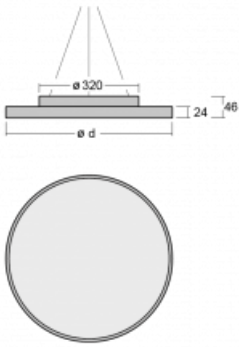

Leuchte

Rundo 24

290-240I-10GGD/830, B +
00-00334, B

Diese runden Leuchten mit Aluminiumprofil sind in Höhe 24 mm, erhältlich. Die Rundo24 Leuchten zeichnen sich durch ihre hervorragende Leistung von bis zu 145 lm/W aus und können einem Raum Leichtigkeit und Kraft verleihen. Erhältlich sind Pendel- oder Aufbauleuchten, mit direkter oder direkt-indirekter Ausstrahlung, die eine interessante Lichtaura erzeugen. Die runde Leuchte mit Opaldiffusor PMMA oder Mikroprisma eignet sich sowie für gewerbliche Räume als auch für private Haushalte. Die Leuchten können mit Bewegungs- oder Tageslichtsensor bzw. mit Bluetooth-Technologie ausgestattet werden, die eine einfache Steuerung der Leuchte mit einem Smart-Gerät ermöglicht.

Typ der Montage	Pendelleuchten
Typ der Ausstrahlung	Direkte
Form der Leuchte	Rundleuchte
Farbe der Leuchte	Schwarz
Material	Aluminium
Lebensdauer	L80/B20 50 000 Stunden
Garantie	5 years
Beschreibung der Leuchte	Pendelleuchte
Abmessungen	ø 410 mm × 24 mm
Gewicht	3.2 kg
Lichtquelle	LED MODUL
Art der Optik	Mikroprismatische Optik
Lichtstrom*	2530 lm
Farbtemperatur	3000 K Warm weiss
Leuchtwirkungsgrad	136 lm/W
MacAdam Lichtquelle	3
Farbwiedergabeindex	80
UGR max. X=4H Y=8H, ρ=70,50,20	20.9

Technische Zeichnung

Leistungsaufnahme* 18.6 W

Anschluss der Leuchte DALI

Elektrische Spannung 220-240V

Frequenz 50/60Hz

⊕ CE IP 40

*±10 %

Kurve