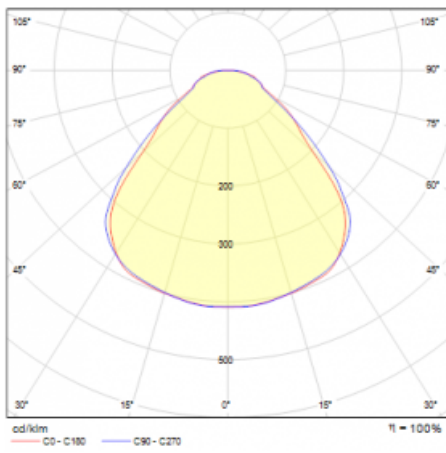

Leuchte

Rundo 24

290-240I-10GEE/830, B +
00-00384-1000/RUN, B

Diese runden Leuchten mit Aluminiumprofil sind in Höhe 24 mm, erhältlich. Die Rundo24 Leuchten zeichnen sich durch ihre hervorragende Leistung von bis zu 145 lm/W aus und können einem Raum Leichtigkeit und Kraft verleihen. Erhältlich sind Pendel- oder Aufbauleuchten, mit direkter oder direkt-indirekter Ausstrahlung, die eine interessante Lichtaura erzeugen. Die runde Leuchte mit Opaldiffusor PMMA oder Mikroprisma eignet sich sowie für gewerbliche Räume als auch für private Haushalte. Die Leuchten können mit Bewegungs- oder Tageslichtsensor bzw. mit Bluetooth-Technologie ausgestattet werden, die eine einfache Steuerung der Leuchte mit einem Smart-Gerät ermöglicht.

Typ der Montage	Pendelleuchten
Typ der Ausstrahlung	Direkte
Form der Leuchte	Rundleuchte
Farbe der Leuchte	Schwarz
Material	Aluminium
Lebensdauer	L80/B20 50 000 Stunden
Garantie	5 years
Beschreibung der Leuchte	Pendelleuchte
Abmessungen	ø 410 mm × 24 mm
Lichtquelle	LED MODUL
Art der Optik	Mikroprismatische Optik
Lichtstrom*	1460 lm
Farbtemperatur	3000 K Warm weiss
Leuchtwirkungsgrad	139 lm/W
MacAdam	3
Lichtquelle	
Farbwiedergabeindex	80
UGR max. X=4H Y=8H, ρ=70,50,20	18.9
Leistungsaufnahme*	10.5 W
Anschluss der Leuchte	ON/OFF
Elektrische Spannung	220-240V
Frequenz	50/60Hz

 **CE** IP 40

*±10 %

Technische Zeichnung

Kurve

Zum Herunterladen

Montageanleitung

Fotografie