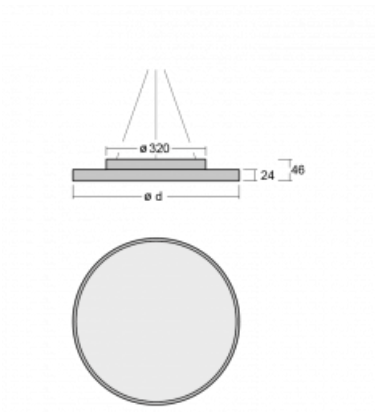

Leuchte

Rundo 24

290-240I-10GED/830, B +
00-00334, B

Diese runden Leuchten mit Aluminiumprofil sind in Höhe 24 mm, erhältlich. Die Rundo24 Leuchten zeichnen sich durch ihre hervorragende Leistung von bis zu 145 lm/W aus und können einem Raum Leichtigkeit und Kraft verleihen. Erhältlich sind Pendel- oder Aufbauleuchten, mit direkter oder direkt-indirekter Ausstrahlung, die eine interessante Lichtaura erzeugen. Die runde Leuchte mit Opaldiffusor PMMA oder Mikroprisma eignet sich sowie für gewerbliche Räume als auch für private Haushalte. Die Leuchten können mit Bewegungs- oder Tageslichtsensor bzw. mit Bluetooth-Technologie ausgestattet werden, die eine einfache Steuerung der Leuchte mit einem Smart-Gerät ermöglicht.

Typ der Montage	Pendelleuchten
Typ der Ausstrahlung	Direkte
Form der Leuchte	Rundleuchte
Farbe der Leuchte	Schwarz
Material	Aluminium
Lebensdauer	L80/B20 50 000 Stunden
Garantie	5 years
Beschreibung der Leuchte	Pendelleuchte
Abmessungen	ø 410 mm × 24 mm
Gewicht	3.2 kg
Lichtquelle	LED MODUL
Art der Optik	Mikroprismatische Optik
Lichtstrom*	1460 lm
Farbtemperatur	3000 K Warm weiss
Leuchtwirkungsgrad	139 lm/W
MacAdam Lichtquelle	3
Farbwiedergabeindex	80
UGR max. X=4H Y=8H, ρ=70,50,20	18.9

Technische Zeichnung

Leistungsaufnahme* 10.5 W

Anschluss der Leuchte DALI

Elektrische Spannung 220-240V

Frequenz 50/60Hz

⊕ CE IP 40

*±10 %

Kurve