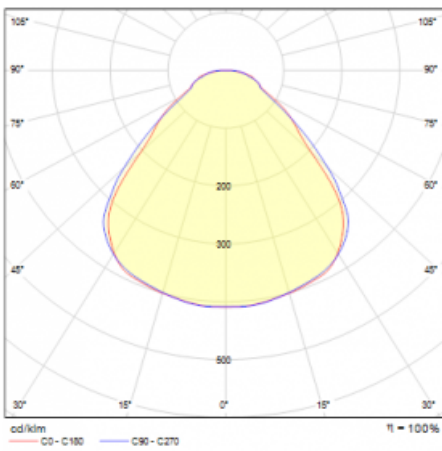

Typ der Montage	Pendelleuchten
Typ der Ausstrahlung	Direkte
Form der Leuchte	Rundleuchte
Farbe der Leuchte	Schwarz
Material	Aluminium
Lebensdauer	L80/B20 50 000 Stunden
Garantie	5 years
Beschreibung der Leuchte	Pendelleuchte
Abmessungen	ø 410 mm × 24 mm
Gewicht	3.2 kg
Lichtquelle	LED MODUL
Art der Optik	Mikroprismatische Optik
Lichtstrom*	1460 lm
Farbtemperatur	3000 K Warm weiss
Leuchtwirkungsgrad	139 lm/W
MacAdam Lichtquelle	3
Farbwiedergabeindex	80
UGR max. X=4H Y=8H, ρ=70,50,20	18.9

Technische Zeichnung

Leistungsaufnahme* 10.5 W

Anschluss der Leuchte DALI

Elektrische Spannung 220-240V

Frequenz 50/60Hz

⊕ CE IP 40

*±10 %

Kurve