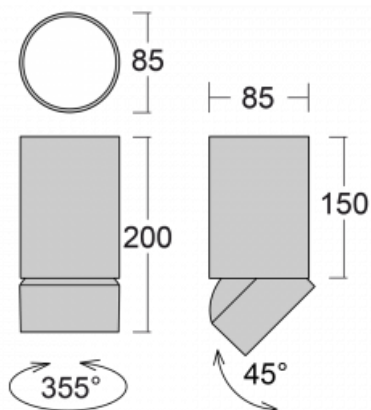

Leuchte

Shift-C

26-500U-10GGE/930, W

Technische Zeichnung

Typ der Montage	Pendelleuchten
Typ der Ausstrahlung	Direkte
Form der Leuchte	Rundleuchte
Farbe der Leuchte	Weiss
Material	Aluminium
Lebensdauer	L80/B20 50 000 Stunden
Garantie	5 years
Beschreibung der Leuchte	Pendelleuchte
Abmessungen	ø 85 mm × 200 mm
Lichtquelle	LED MODUL
Art der Optik	Reflektor
Lichtstrom*	1720 lm
Farbtemperatur	3000 K Warm weiss
Leuchtwirkungsgrad	99 lm/W
MacAdam Lichtquelle	3
Farbwiedergabeindex	90
Abstrahlwinkel	25°
Leistungsaufnahme*	17.3 W
Anschluss der Leuchte	ON/OFF
Elektrische Spannung	220-240V
Frequenz	50/60Hz

CE IP 20

*±10 %

Kurve

Zubehör**00-01000**
Reflektor 18°**00-01001**
Reflektor 25°**00-01002**
Reflektor 32°**00-01003**
Reflektor 52°**00-01100**
Satinice diffuser**00-01101**
Linear optic