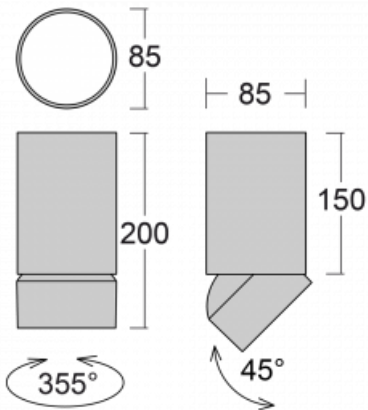

Leuchte

Shift-C

26-500U-10GDE/930, W

Technische Zeichnung

Typ der Montage	Pendelleuchten
Typ der Ausstrahlung	Direkte
Form der Leuchte	Rundleuchte
Farbe der Leuchte	Weiss
Material	Aluminium
Lebensdauer	L80/B20 50 000 Stunden
Garantie	5 years
Beschreibung der Leuchte	Pendelleuchte
Abmessungen	ø 85 mm × 200 mm
Lichtquelle	LED MODUL
Art der Optik	Reflektor
Lichtstrom*	1000 lm
Farbtemperatur	3000 K Warm weiss
Leuchtwirkungsgrad	105 lm/W
MacAdam Lichtquelle	3
Farbwiedergabeindex	90
Abstrahlwinkel	25°
Leistungsaufnahme*	9.5 W
Anschluss der Leuchte	ON/OFF
Elektrische Spannung	220-240V
Frequenz	50/60Hz

*±10 %

Kurve

Zubehör**00-01000**
Reflektor 18°**00-01001**
Reflektor 25°**00-01002**
Reflektor 32°**00-01003**
Reflektor 52°**00-01100**
Satinice diffuser**00-01101**
Linear optic