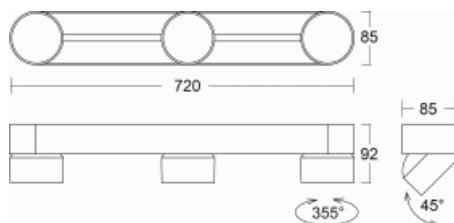

Leuchte

Shift

26-200W-30GGE/930, B

Der Designer Kryštof Nosál hat eine Leuchte mit unübertroffener Variabilität entworfen. Darüber hinaus ermöglicht die Shift-Familie von Einzeleuchten alle Arten von Platzierungen im Raum. Sie können zwischen Halbeinbau-, Aufbausowie Pendelvariante wählen. Die LED-Spotbeleuchtung besteht aus 1, 2, 3 oder 5 Leuchtmitteln, die in der Achse der Leuchte bewegt, um bis zu 45° geneigt und bis zu 355° gedreht werden können. Die Leuchte hat 4 Ausstrahlungswinkel von 15°, 25°, 36° und 60°.

Design Kryštof Nosál

Technische Zeichnung

Typ der Montage	Aufbauleuchten
Typ der Ausstrahlung	Direkte
Form der Leuchte	Abgerundete Leuchte
Farbe der Leuchte	Schwarz
Material	Aluminium
Lebensdauer	L80/B20 50 000 Stunden
Garantie	5 years
Beschreibung der Leuchte	Aufbauleuchte
Abmessungen	720 mm × 85 mm × 92 mm
Gewicht	2.66 kg
Lichtquelle	LED MODUL
Art der Optik	Reflektor
Lichtstrom*	1720 lm
Farbtemperatur	3000 K Warm weiss
Leuchtwirkungsgrad	99 lm/W
MacAdam Lichtquelle	3
Farbwiedergabeindex	90
Abstrahlwinkel	52°
UGR max. X=4H Y=8H, $\rho=70,50,20$	19

Kurve

Leistungsaufnahme* 51.9 W

Anschluss der Leuchte ON/OFF

Elektrische Spannung 220-240V

Frequenz 50/60Hz

⊕ CE IP 20

*±10 %

Zum Herunterladen