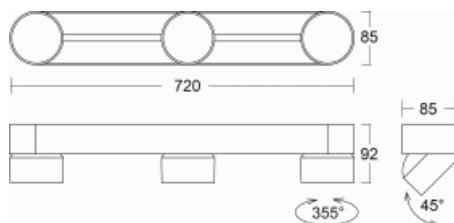

Leuchte

Shift

26-200U-30GGE/940, W

Der Designer Kryštof Nosál hat eine Leuchte mit unübertroffener Variabilität entworfen. Darüber hinaus ermöglicht die Shift-Familie von Einzeleuchten alle Arten von Platzierungen im Raum. Sie können zwischen Halbeinbau-, Aufbausowie Pendelvariante wählen. Die LED-Spotbeleuchtung besteht aus 1, 2, 3 oder 5 Leuchtmitteln, die in der Achse der Leuchte bewegt, um bis zu 45° geneigt und bis zu 355° gedreht werden können. Die Leuchte hat 4 Ausstrahlungswinkel von 15°, 25°, 36° und 60°.

Design Kryštof Nosál

Technische Zeichnung

Typ der Montage	Aufbauleuchten
Typ der Ausstrahlung	Direkte
Form der Leuchte	Abgerundete Leuchte
Farbe der Leuchte	Weiss
Material	Aluminium
Lebensdauer	L80/B20 50 000 Stunden
Garantie	5 years
Beschreibung der Leuchte	Aufbauleuchte
Abmessungen	720 mm × 85 mm × 92 mm
Lichtquelle	LED MODUL
Art der Optik	Reflektor
Lichtstrom*	1810 lm
Farbtemperatur	4000 K Kalt weiss
Leuchtwirkungsgrad	105 lm/W
MacAdam	3
Lichtquelle	
Farbwiedergabeindex	90
Abstrahlwinkel	25°
UGR max. X=4H	16.7
Y=8H, ρ=70,50,20	

Kurve

Leistungsaufnahme* 51.9 W

Anschluss der Leuchte ON/OFF

Elektrische Spannung 220-240V

Frequenz 50/60Hz

⊕ CE IP 20

*±10 %

Zum Herunterladen