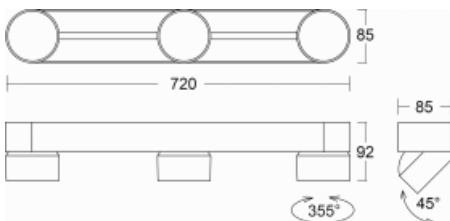

Leuchte

Shift

26-200U-30GDE/930, W

Der Designer Kryštof Nosál hat eine Leuchte mit unübertroffener Variabilität entworfen. Darüber hinaus ermöglicht die Shift-Familie von Einzeleuchten alle Arten von Platzierungen im Raum. Sie können zwischen Halbeinbau-, Aufbausowie Pendelvariante wählen. Die LED-Spotbeleuchtung besteht aus 1, 2, 3 oder 5 Leuchtmitteln, die in der Achse der Leuchte bewegt, um bis zu 45° geneigt und bis zu 355° gedreht werden können. Die Leuchte hat 4 Ausstrahlungswinkel von 15°, 25°, 36° und 60°.

Design Kryštof Nosál

Technische Zeichnung

Typ der Montage	Aufbauleuchten
Typ der Ausstrahlung	Direkte
Form der Leuchte	Abgerundete Leuchte
Farbe der Leuchte	Weiss
Material	Aluminium
Lebensdauer	L80/B20 50 000 Stunden
Garantie	5 years
Beschreibung der Leuchte	Aufbauleuchte
Abmessungen	720 mm × 85 mm × 92 mm
Lichtquelle	LED MODUL
Art der Optik	Reflektor
Lichtstrom*	1000 lm
Farbtemperatur	3000 K Warm weiss
Leuchtwirkungsgrad	108 lm/W
MacAdam	3
Lichtquelle	
Farbwiedergabeindex	90
Abstrahlwinkel	25°
UGR max. X=4H	14.7
Y=8H, ρ=70,50,20	

Kurve

Leistungsaufnahme* 27.9 W

Anschluss der Leuchte ON/OFF

Elektrische Spannung 220-240V

Frequenz 50/60Hz

⊕ CE IP 20

*±10 %

Zum Herunterladen