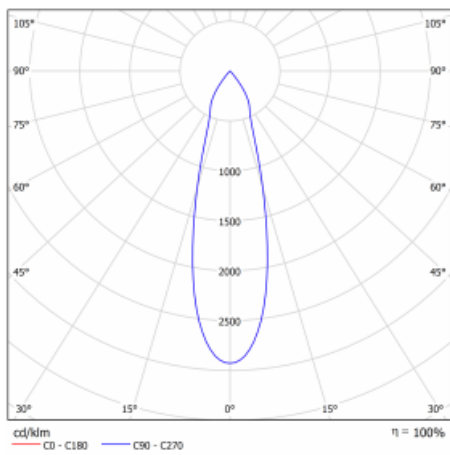

Leuchte

Shift

26-200U-30GDE/930, W

Der Designer Kryštof Nosál hat eine Leuchte mit unübertroffener Variabilität entworfen. Darüber hinaus ermöglicht die Shift-Familie von Einzeleuchten alle Arten von Platzierungen im Raum. Sie können zwischen Halbeinbau-, Aufbausowie Pendelvariante wählen. Die LED-Spotbeleuchtung besteht aus 1, 2, 3 oder 5 Leuchtmitteln, die in der Achse der Leuchte bewegt, um bis zu 45° geneigt und bis zu 355° gedreht werden können. Die Leuchte hat 4 Ausstrahlungswinkel von 15°, 25°, 36° und 60°.

Design Kryštof Nosál

Technische Zeichnung

Typ der Montage	Aufbauleuchten
Typ der Ausstrahlung	Direkte
Form der Leuchte	Abgerundete Leuchte
Farbe der Leuchte	Weiss
Material	Aluminium
Lebensdauer	L80/B20 50 000 Stunden
Garantie	5 years
Beschreibung der Leuchte	Aufbauleuchte
Abmessungen	720 mm × 85 mm × 92 mm
Lichtquelle	LED MODUL
Art der Optik	Reflektor
Lichtstrom*	1000 lm
Farbtemperatur	3000 K Warm weiss
Leuchtwirkungsgrad	108 lm/W
MacAdam	3
Lichtquelle	
Farbwiedergabeindex	90
Abstrahlwinkel	25°
UGR max. X=4H	14.7
Y=8H, ρ=70,50,20	

Kurve

Leistungsaufnahme* 27.9 W

Anschluss der Leuchte ON/OFF

Elektrische Spannung 220-240V

Frequenz 50/60Hz

⊕ CE IP 20

*±10 %

Zum Herunterladen