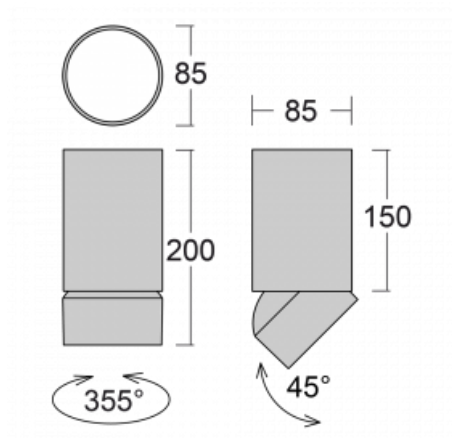

Leuchte

Shift-C

26-200U-10GGE/940, W

Technische Zeichnung

Typ der Montage	Aufbauleuchten
Typ der Ausstrahlung	Direkte
Form der Leuchte	Rundleuchte
Farbe der Leuchte	Weiss
Material	Aluminium
Lebensdauer	L80/B20 50 000 Stunden
Garantie	5 years
Beschreibung der Leuchte	Aufbauleuchte
Abmessungen	ø 85 mm × 200 mm
Lichtquelle	LED MODUL
Art der Optik	Reflektor
Lichtstrom*	1810 lm
Farbtemperatur	4000 K Kalt weiss
Leuchtwirkungsgrad	105 lm/W
MacAdam Lichtquelle	3
Farbwiedergabeindex	90
Abstrahlwinkel	25°
Leistungsaufnahme*	17.3 W
Anschluss der Leuchte	ON/OFF
Elektrische Spannung	220-240V
Frequenz	50/60Hz

*±10 %

Kurve

Zubehör**00-01000**
Reflektor 18°**00-01001**
Reflektor 25°**00-01002**
Reflektor 32°**00-01003**
Reflektor 52°**00-01100**
Satinice diffuser**00-01101**
Linear optic