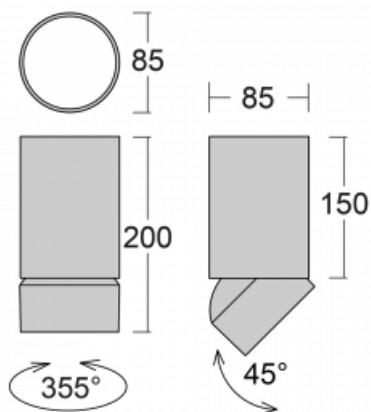

Leuchte

Shift-C

26-200U-10GDE/930, S

Technische Zeichnung

Typ der Montage	Aufbauleuchten
Typ der Ausstrahlung	Direkte
Form der Leuchte	Rundleuchte
Farbe der Leuchte	Silber
Material	Aluminium
Lebensdauer	L80/B20 50 000 Stunden
Garantie	5 years
Beschreibung der Leuchte	Aufbauleuchte
Abmessungen	ø 85 mm × 200 mm
Lichtquelle	LED MODUL
Art der Optik	Reflektor
Lichtstrom*	1000 lm
Farbtemperatur	3000 K Warm weiss
Leuchtwirkungsgrad	105 lm/W
MacAdam Lichtquelle	3
Farbwiedergabeindex	90
Abstrahlwinkel	25°
Leistungsaufnahme*	9.5 W
Anschluss der Leuchte	ON/OFF
Elektrische Spannung	220-240V
Frequenz	50/60Hz

*±10 %

Kurve

Zubehör**00-01000**
Reflektor 18°**00-01001**
Reflektor 25°**00-01002**
Reflektor 32°**00-01003**
Reflektor 52°**00-01100**
Satinice diffuser**00-01101**
Linear optic