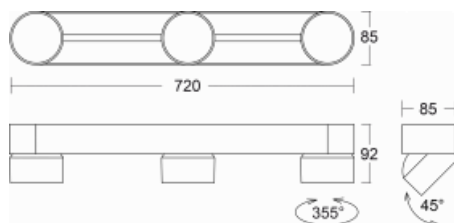

Leuchte

Shift

26-200S-30GDE/930, W

Der Designer Kryštof Nosál hat eine Leuchte mit unübertroffener Variabilität entworfen. Darüber hinaus ermöglicht die Shift-Familie von Einzeleuchten alle Arten von Platzierungen im Raum. Sie können zwischen Halbeinbau-, Aufbausowie Pendelvariante wählen. Die LED-Spotbeleuchtung besteht aus 1, 2, 3 oder 5 Leuchtmitteln, die in der Achse der Leuchte bewegt, um bis zu 45° geneigt und bis zu 355° gedreht werden können. Die Leuchte hat 4 Ausstrahlungswinkel von 15°, 25°, 36° und 60°.

Design Kryštof Nosál

Technische Zeichnung

Typ der Montage	Aufbauleuchten
Typ der Ausstrahlung	Direkte
Form der Leuchte	Abgerundete Leuchte
Farbe der Leuchte	Weiss
Material	Aluminium
Lebensdauer	L80/B20 50 000 Stunden
Garantie	5 years
Beschreibung der Leuchte	Aufbauleuchte
Abmessungen	720 mm × 85 mm × 92 mm
Gewicht	3.8 kg
Lichtquelle	LED MODUL
Art der Optik	Reflektor
Lichtstrom*	1000 lm
Farbtemperatur	3000 K Warm weiss
Leuchtwirkungsgrad	108 lm/W
MacAdam Lichtquelle	3
Farbwiedergabeindex	90
Abstrahlwinkel	18°
UGR max. X=4H Y=8H, $\rho=70,50,20$	16.1

Kurve

Leistungsaufnahme* 27.9 W

Anschluss der Leuchte ON/OFF

Elektrische Spannung 220-240V

Frequenz 50/60Hz

⊕ CE IP 20

*±10 %

Zum Herunterladen