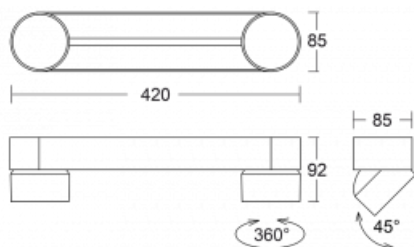

Leuchte

Shift

26-200S-20GGE/930, W

Der Designer Kryštof Nosál hat eine Leuchte mit unübertroffener Variabilität entworfen. Darüber hinaus ermöglicht die Shift-Familie von Einzeleuchten alle Arten von Platzierungen im Raum. Sie können zwischen Halbeinbau-, Aufbausowie Pendelvariante wählen. Die LED-Spotbeleuchtung besteht aus 1, 2, 3 oder 5 Leuchtmitteln, die in der Achse der Leuchte bewegt, um bis zu 45° geneigt und bis zu 355° gedreht werden können. Die Leuchte hat 4 Ausstrahlungswinkel von 15°, 25°, 36° und 60°.

Design Kryštof Nosál

Technische Zeichnung

Typ der Montage	Aufbauleuchten
Typ der Ausstrahlung	Direkte
Form der Leuchte	Abgerundete Leuchte
Farbe der Leuchte	Weiss
Material	Aluminium
Lebensdauer	L80/B20 50 000 Stunden
Garantie	5 years
Beschreibung der Leuchte	Aufbauleuchte
Abmessungen	420 mm × 85 mm × 92 mm
Lichtquelle	LED MODUL
Art der Optik	Reflektor
Lichtstrom*	1720 lm
Farbtemperatur	3000 K Warm weiss
Leuchtwirkungsgrad	99 lm/W
MacAdam	3
Lichtquelle	
Farbwiedergabeindex	90
Abstrahlwinkel	18°
UGR max. X=4H	18
Y=8H, ρ=70,50,20	

Kurve

Leistungsaufnahme* 34.6 W

Anschluss der Leuchte ON/OFF

Elektrische Spannung 220-240V

Frequenz 50/60Hz

⊕ CE IP 20

*±10 %

Zum Herunterladen