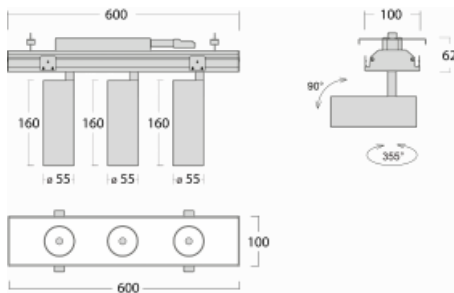

Leuchte

Rofo

250S-KOCW-30GGD/930, W

Technische Zeichnung

Kurve

Typ der Montage	Einbauleuchten
Typ der Ausstrahlung	Direkte
Form der Leuchte	Linear
Farbe der Leuchte	Weiss
Material	Aluminium
Lebensdauer	L80/B20 50 000 Stunden
Garantie	5 years
Beschreibung der Leuchte	Einbauleuchte
Produktbeschreibung	Knauf; Adels Verbinder

Abmessungen 600 mm × 100 mm × 62 mm

Lichtquelle LED MODUL

Art der Optik Reflektor

Lichtstrom* 1650 lm

Farbtemperatur 3000 K Warm weiss

Leuchtwirkungsgrad 83 lm/W

MacAdam 3

Lichtquelle

Farbwiedergabeindex 90

Abstrahlwinkel 68°

Leistungsaufnahme* 60 W

Anschluss der Leuchte DALI

Elektrische Spannung 220-240V

Frequenz 50/60Hz

*±10 %