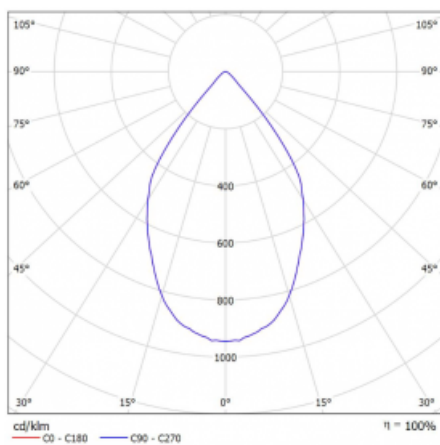

Leuchte

Rofo

250S-KOCW-30GGD/930, W

Technische Zeichnung

Kurve

Typ der Montage	Einbauleuchten
Typ der Ausstrahlung	Direkte
Form der Leuchte	Linear
Farbe der Leuchte	Weiss
Material	Aluminium
Lebensdauer	L80/B20 50 000 Stunden
Garantie	5 years
Beschreibung der Leuchte	Einbauleuchte
Produktbeschreibung	Knauf; Adels Verbinder

Abmessungen 600 mm × 100 mm × 62 mm

Lichtquelle LED MODUL

Art der Optik Reflektor

Lichtstrom* 1650 lm

Farbtemperatur 3000 K Warm weiss

Leuchtwirkungsgrad 83 lm/W

MacAdam 3

Lichtquelle

Farbwiedergabeindex 90

Abstrahlwinkel 68°

Leistungsaufnahme* 60 W

Anschluss der Leuchte DALI

Elektrische Spannung 220-240V

Frequenz 50/60Hz

*±10 %