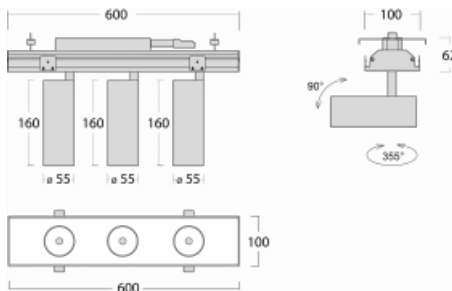

Leuchte

Rofo

250S-KOCW-30GDE/940, W

Technische Zeichnung

Kurve

Typ der Montage	Einbauleuchten
Typ der Ausstrahlung	Direkte
Form der Leuchte	Linear
Farbe der Leuchte	Weiss
Material	Aluminium
Lebensdauer	L80/B20 50 000 Stunden
Garantie	5 years
Beschreibung der Leuchte	Einbauleuchte
Produktbeschreibung	Knauf; Adels Verbinder

Abmessungen	600 mm × 100 mm × 62 mm
-------------	-------------------------

Lichtquelle	LED MODUL
-------------	-----------

Art der Optik	Reflektor
---------------	-----------

Lichtstrom*	1250 lm
-------------	---------

Abstrahlwinkel	68°
----------------	-----

Leistungsaufnahme*	40.8 W
--------------------	--------

Anschluss der Leuchte	ON/OFF
-----------------------	--------

Elektrische Spannung	220-240V
----------------------	----------