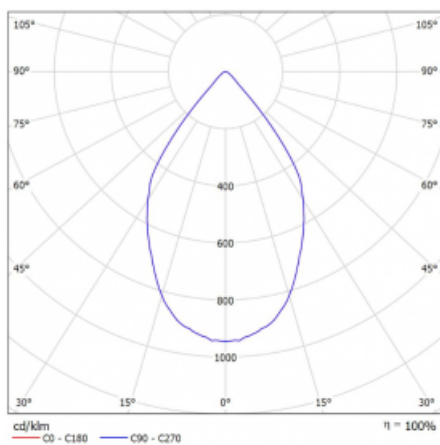

Leuchte

Rofo

250S-KOCW-30GDE/940, W

Technische Zeichnung

Kurve

Typ der Montage	Einbauleuchten
Typ der Ausstrahlung	Direkte
Form der Leuchte	Linear
Farbe der Leuchte	Weiss
Material	Aluminium
Lebensdauer	L80/B20 50 000 Stunden
Garantie	5 years
Beschreibung der Leuchte	Einbauleuchte
Produktbeschreibung	Knauf; Adels Verbinder

Abmessungen	600 mm × 100 mm × 62 mm
-------------	-------------------------

Lichtquelle	LED MODUL
-------------	-----------

Art der Optik	Reflektor
---------------	-----------

Lichtstrom*	1250 lm
-------------	---------

Abstrahlwinkel	68°
----------------	-----

Leistungsaufnahme*	40.8 W
--------------------	--------

Anschluss der Leuchte	ON/OFF
-----------------------	--------

Elektrische Spannung	220-240V
----------------------	----------