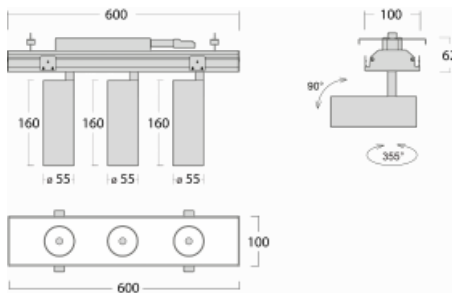

# Rofo

250S-KOCW-30GDD/940, W

**Technische Zeichnung**

**Kurve**

Typ der Montage	Einbauleuchten
Typ der Ausstrahlung	Direkte
Form der Leuchte	Linear
Farbe der Leuchte	Weiss
Material	Aluminium
Lebensdauer	L80/B20 50 000 Stunden
Garantie	60 Monate
Beschreibung der Leuchte	Einbauleuchte
Produktbeschreibung	Knauf; Adels Verbinder

Abmessungen 600 mm × 100 mm × 62 mm

Lichtquelle LED MODUL

Art der Optik Reflektor

Lichtstrom 1250 lm ± 10 %

Farbtemperatur 4000 K Kalt weiss

Leuchtwirkungsgrad 92 lm/W

MacAdam 3

Lichtquelle

Farbwiedergabeindex 90

Abstrahlwinkel 68°

Leistungsaufnahme 40.8 W ± 10 %

Anschluss der Leuchte DALI dimmbar

Elektrische Spannung 220-240V

Frequenz 50/60Hz