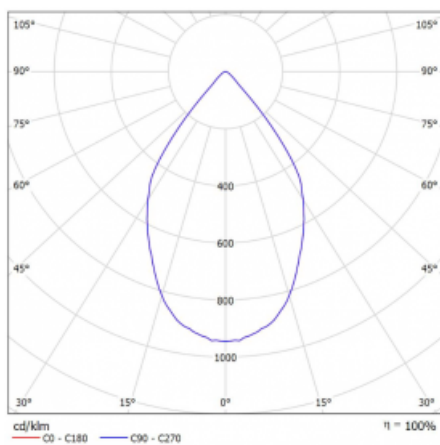

# Rofo

250S-KOCW-30GDD/940, W

**Technische Zeichnung**

**Kurve**

Typ der Montage	Einbauleuchten
Typ der Ausstrahlung	Direkte
Form der Leuchte	Linear
Farbe der Leuchte	Weiss
Material	Aluminium
Lebensdauer	L80/B20 50 000 Stunden
Garantie	60 Monate
Beschreibung der Leuchte	Einbauleuchte
Produktbeschreibung	Knauf; Adels Verbinder

Abmessungen 600 mm × 100 mm × 62 mm

Lichtquelle LED MODUL

Art der Optik Reflektor

Lichtstrom 1250 lm ± 10 %

Farbtemperatur 4000 K Kalt weiss

Leuchtwirkungsgrad 92 lm/W

MacAdam 3

Lichtquelle

Farbwiedergabeindex 90

Abstrahlwinkel 68°

Leistungsaufnahme 40.8 W ± 10 %

Anschluss der Leuchte DALI dimmbar

Elektrische Spannung 220-240V

Frequenz 50/60Hz