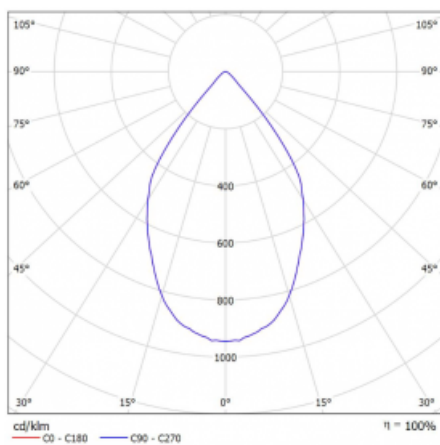

# Rofo

250S-KOCW-20GGE/940, W

**Technische Zeichnung**

**Kurve**

Typ der Montage	Einbauleuchten
Typ der Ausstrahlung	Direkte
Form der Leuchte	Linear
Farbe der Leuchte	Weiss
Material	Aluminium
Lebensdauer	L80/B20 50 000 Stunden
Garantie	5 years
Beschreibung der Leuchte	Einbauleuchte
Produktbeschreibung	Knauf; Adels Verbinder

Abmessungen	600 mm × 100 mm × 62 mm
-------------	-------------------------

Lichtquelle	LED MODUL
-------------	-----------

Art der Optik	Reflektor
---------------	-----------

Lichtstrom*	1750 lm
-------------	---------