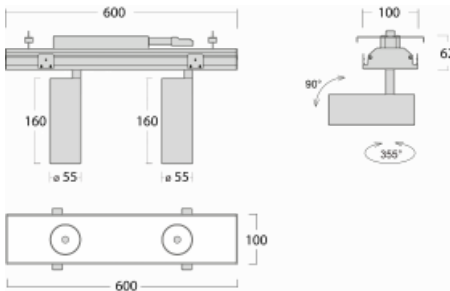

Technische Zeichnung