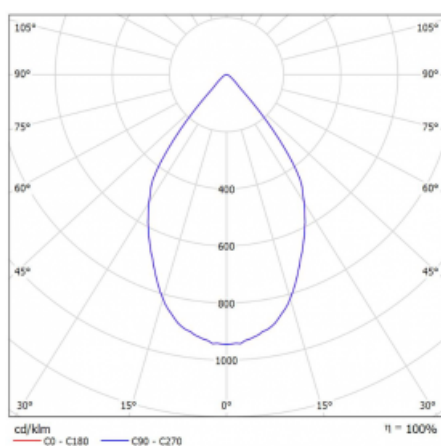

# Rofo

250S-KOCW-20GGE/930, W

**Technische Zeichnung**

**Kurve**

Typ der Montage	Einbauleuchten
Typ der Ausstrahlung	Direkte
Form der Leuchte	Linear
Farbe der Leuchte	Weiss
Material	Aluminium
Lebensdauer	L80/B20 50 000 Stunden
Garantie	5 years
Beschreibung der Leuchte	Einbauleuchte
Produktbeschreibung	Knauf; Adels Verbinder

Abmessungen 600 mm × 100 mm × 62 mm

Lichtquelle LED MODUL

Art der Optik Reflektor

Lichtstrom\* 1650 lm

Farbtemperatur 3000 K Warm weiss

Leuchtwirkungsgrad 83 lm/W

MacAdam 3

Lichtquelle

Farbwiedergabeindex 90

Abstrahlwinkel 68°

Leistungsaufnahme\* 40 W

Anschluss der Leuchte ON/OFF

Elektrische Spannung 220-240V

Frequenz 50/60Hz

 **CE** IP 20

\*±10 %