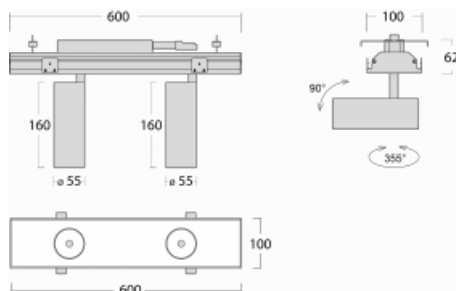

# Rofo

250S-KOCW-20GGE/930, W

**Technische Zeichnung**

**Kurve**

Typ der Montage	Einbauleuchten
Typ der Ausstrahlung	Direkte
Form der Leuchte	Linear
Farbe der Leuchte	Weiss
Material	Aluminium
Lebensdauer	L80/B20 50 000 Stunden
Garantie	5 years
Beschreibung der Leuchte	Einbauleuchte
Produktbeschreibung	Knauf; Adels Verbinder

Abmessungen 600 mm × 100 mm × 62 mm

Lichtquelle LED MODUL

Art der Optik Reflektor

Lichtstrom\* 1650 lm

Farbtemperatur 3000 K Warm weiss

Leuchtwirkungsgrad 83 lm/W

MacAdam 3

Lichtquelle

Farbwiedergabeindex 90

Abstrahlwinkel 68°

Leistungsaufnahme\* 40 W

Anschluss der Leuchte ON/OFF

Elektrische Spannung 220-240V

Frequenz 50/60Hz

 **CE** IP 20

\*±10 %