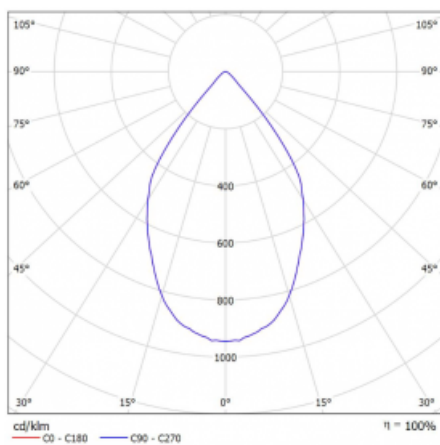

Leuchte

Rofo

250S-KOCW-20GDE/940, W

Technische Zeichnung

Kurve

Typ der Montage	Einbauleuchten
Typ der Ausstrahlung	Direkte
Form der Leuchte	Linear
Farbe der Leuchte	Weiss
Material	Aluminium
Lebensdauer	L80/B20 50 000 Stunden
Garantie	5 years
Beschreibung der Leuchte	Einbauleuchte
Produktbeschreibung	Knauf; Adels Verbinder

Abmessungen 600 mm × 100 mm × 62 mm

Lichtquelle LED MODUL

Art der Optik Reflektor

Lichtstrom* 1250 lm

Farbtemperatur 4000 K Kalt weiss

Leuchtwirkungsgrad 92 lm/W

MacAdam 3

Lichtquelle

Farbwiedergabeindex 90

Abstrahlwinkel 68°

Leistungsaufnahme* 27.2 W

Anschluss der Leuchte ON/OFF

Elektrische Spannung 220-240V

Frequenz 50/60Hz

 **CE** IP 20

*±10 %