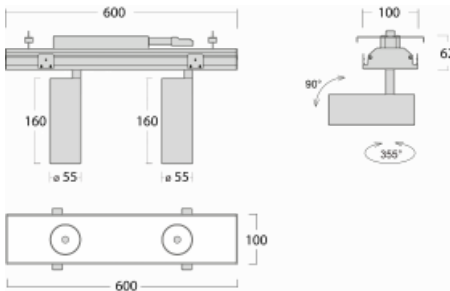

Leuchte

Rofo

250S-KOCW-20GDE/940, W

Technische Zeichnung

Kurve

Typ der Montage	Einbauleuchten
Typ der Ausstrahlung	Direkte
Form der Leuchte	Linear
Farbe der Leuchte	Weiss
Material	Aluminium
Lebensdauer	L80/B20 50 000 Stunden
Garantie	5 years
Beschreibung der Leuchte	Einbauleuchte
Produktbeschreibung	Knauf; Adels Verbinder

Abmessungen 600 mm × 100 mm × 62 mm

Lichtquelle LED MODUL

Art der Optik Reflektor

Lichtstrom* 1250 lm

Farbtemperatur 4000 K Kalt weiss

Leuchtwirkungsgrad 92 lm/W

MacAdam 3

Lichtquelle

Farbwiedergabeindex 90

Abstrahlwinkel 68°

Leistungsaufnahme* 27.2 W

Anschluss der Leuchte ON/OFF

Elektrische Spannung 220-240V

Frequenz 50/60Hz

 **CE** IP 20

*±10 %