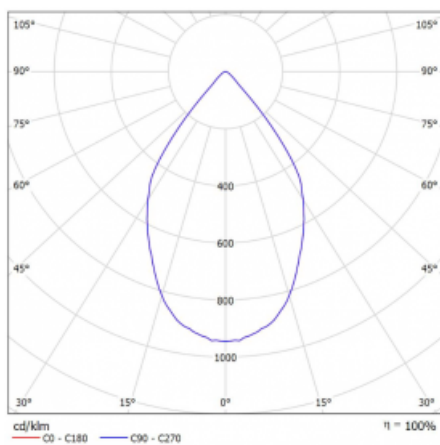

Leuchte

Rofo

250S-KOCW-20GDE/940, W

Technische Zeichnung

Kurve

Typ der Montage	Einbauleuchten
Typ der Ausstrahlung	Direkte
Form der Leuchte	Linear
Farbe der Leuchte	Weiss
Material	Aluminium
Lebensdauer	L80/B20 50 000 Stunden
Garantie	60 Monate
Beschreibung der Leuchte	Einbauleuchte
Produktbeschreibung	Knauf; Adels Verbinder

Abmessungen 600 mm × 100 mm × 62 mm

Lichtquelle LED MODUL

Art der Optik Reflektor

Lichtstrom 1250 lm ± 10 %

Farbtemperatur 4000 K Kalt weiss

Leuchtwirkungsgrad 92 lm/W

MacAdam 3

Lichtquelle

Farbwiedergabeindex 90

Abstrahlwinkel 68°

Leistungsaufnahme 27.2 W ± 10 %

Anschluss der Leuchte EVG nicht dimmbar

Elektrische Spannung 220-240V

Frequenz 50/60Hz

 **CE** IP 20