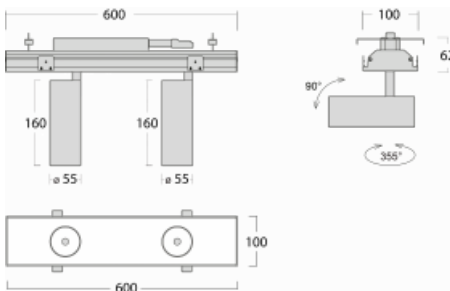

Leuchte

Rofo

250S-KOCW-20GDE/940, W

Technische Zeichnung

Kurve

Typ der Montage	Einbauleuchten
Typ der Ausstrahlung	Direkte
Form der Leuchte	Linear
Farbe der Leuchte	Weiss
Material	Aluminium
Lebensdauer	L80/B20 50 000 Stunden
Garantie	60 Monate
Beschreibung der Leuchte	Einbauleuchte
Produktbeschreibung	Knauf; Adels Verbinder

Abmessungen 600 mm × 100 mm × 62 mm

Lichtquelle LED MODUL

Art der Optik Reflektor

Lichtstrom 1250 lm ± 10 %

Farbtemperatur 4000 K Kalt weiss

Leuchtwirkungsgrad 92 lm/W

MacAdam 3

Lichtquelle

Farbwiedergabeindex 90

Abstrahlwinkel 68°

Leistungsaufnahme 27.2 W ± 10 %

Anschluss der Leuchte EVG nicht dimmbar

Elektrische Spannung 220-240V

Frequenz 50/60Hz

 **CE** IP 20