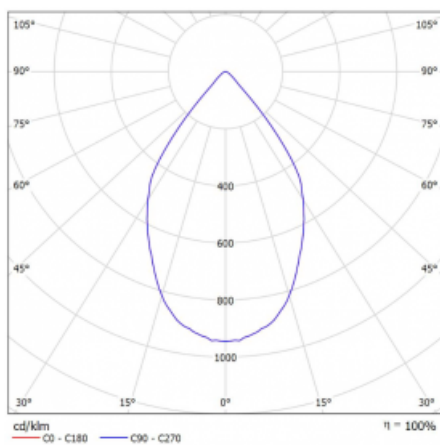

Leuchte

Rofo

250S-KOCW-20GDE/930, W

Technische Zeichnung

Kurve

Typ der Montage	Einbauleuchten
Typ der Ausstrahlung	Direkte
Form der Leuchte	Linear
Farbe der Leuchte	Weiss
Material	Aluminium
Lebensdauer	L80/B20 50 000 Stunden
Garantie	60 Monate
Beschreibung der Leuchte	Einbauleuchte
Produktbeschreibung	Knauf; Adels Verbinder

Abmessungen 600 mm × 100 mm × 62 mm

Lichtquelle LED MODUL

Art der Optik Reflektor

Lichtstrom 1200 lm ± 10 %

Farbtemperatur 3000 K Warm weiss

Leuchtwirkungsgrad 88 lm/W

MacAdam 3

Lichtquelle

Farbwiedergabeindex 90

Abstrahlwinkel 68°

Leistungsaufnahme 27.2 W ± 10 %

Anschluss der Leuchte EVG nicht dimmbar

Elektrische Spannung 220-240V

Frequenz 50/60Hz