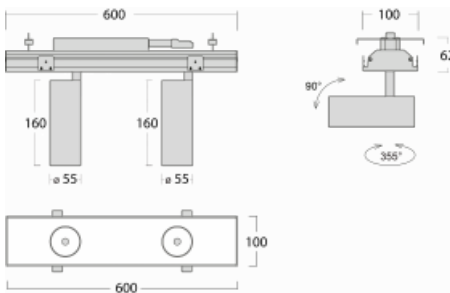

Leuchte

Rofo

250S-KOCW-20GDE/930, W

Technische Zeichnung

Kurve

Typ der Montage	Einbauleuchten
Typ der Ausstrahlung	Direkte
Form der Leuchte	Linear
Farbe der Leuchte	Weiss
Material	Aluminium
Lebensdauer	L80/B20 50 000 Stunden
Garantie	60 Monate
Beschreibung der Leuchte	Einbauleuchte
Produktbeschreibung	Knauf; Adels Verbinder

Abmessungen 600 mm × 100 mm × 62 mm

Lichtquelle LED MODUL

Art der Optik Reflektor

Lichtstrom 1200 lm ± 10 %

Farbtemperatur 3000 K Warm weiss

Leuchtwirkungsgrad 88 lm/W

MacAdam 3

Lichtquelle

Farbwiedergabeindex 90

Abstrahlwinkel 68°

Leistungsaufnahme 27.2 W ± 10 %

Anschluss der Leuchte EVG nicht dimmbar

Elektrische Spannung 220-240V

Frequenz 50/60Hz