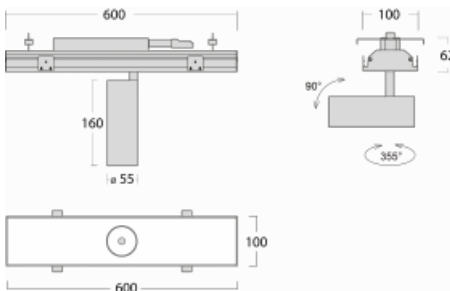

Leuchte

Rofo

250S-KOCW-10GGE/930, W

Technische Zeichnung

Kurve

Typ der Montage	Einbauleuchten
Typ der Ausstrahlung	Direkte
Form der Leuchte	Linear
Farbe der Leuchte	Weiss
Material	Aluminium
Lebensdauer	L80/B20 50 000 Stunden
Garantie	5 years
Beschreibung der Leuchte	Einbauleuchte
Produktbeschreibung	Knauf; Adels Verbinder

Abmessungen	600 mm × 100 mm × 62 mm
-------------	-------------------------

Lichtquelle	LED MODUL
-------------	-----------

Art der Optik	Reflektor
---------------	-----------

Lichtstrom*	1650 lm
-------------	---------

Abstrahlwinkel	68°
----------------	-----

Leistungsaufnahme*	20 W
--------------------	------

Anschluss der Leuchte	ON/OFF
-----------------------	--------

Elektrische Spannung	220-240V
----------------------	----------