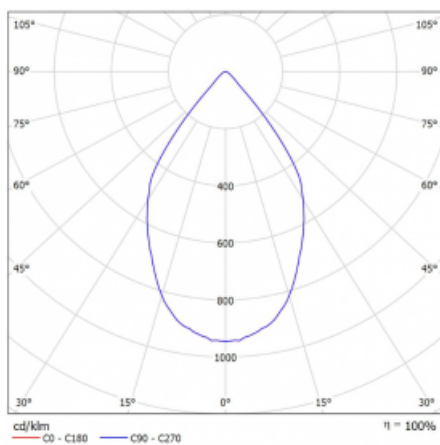

Leuchte

Rofo

250S-KOCW-10GGE/930, W

Technische Zeichnung

Kurve

Typ der Montage	Einbauleuchten
Typ der Ausstrahlung	Direkte
Form der Leuchte	Linear
Farbe der Leuchte	Weiss
Material	Aluminium
Lebensdauer	L80/B20 50 000 Stunden
Garantie	5 years
Beschreibung der Leuchte	Einbauleuchte
Produktbeschreibung	Knauf; Adels Verbinder

Abmessungen	600 mm × 100 mm × 62 mm
-------------	-------------------------

Lichtquelle	LED MODUL
-------------	-----------

Art der Optik	Reflektor
---------------	-----------

Lichtstrom*	1650 lm
-------------	---------

Abstrahlwinkel	68°
----------------	-----

Leistungsaufnahme*	20 W
--------------------	------

Anschluss der Leuchte	ON/OFF
-----------------------	--------

Elektrische Spannung	220-240V
----------------------	----------