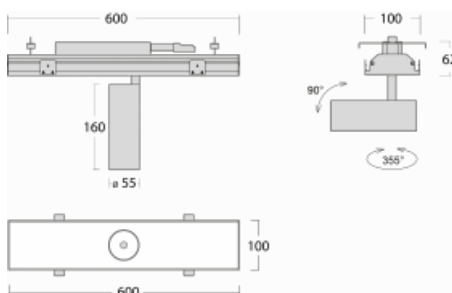

Leuchte

Rofo

250S-KOCW-10GDE/940, W

Technische Zeichnung

Kurve

Typ der Montage	Einbauleuchten
Typ der Ausstrahlung	Direkte
Form der Leuchte	Linear
Farbe der Leuchte	Weiss
Material	Aluminium
Lebensdauer	L80/B20 50 000 Stunden
Garantie	5 years
Beschreibung der Leuchte	Einbauleuchte
Produktbeschreibung	Knauf; Adels Verbinder

Abmessungen	600 mm × 100 mm × 62 mm
Lichtquelle	LED MODUL

Art der Optik	Reflektor
Lichtstrom*	1250 lm
Farbtemperatur	4000 K Kalt weiss
Leuchtwirkungsgrad	92 lm/W
MacAdam	3
Lichtquelle	

Farbwiedergabeindex	90
Abstrahlwinkel	68°

Leistungsaufnahme*	13.6 W
Anschluss der Leuchte	ON/OFF
Elektrische Spannung	220-240V
Frequenz	50/60Hz

 **IP 20**

*±10 %