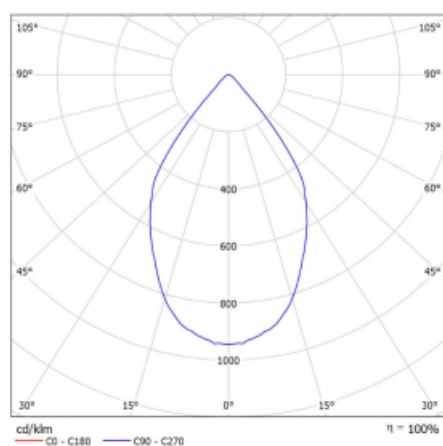

Leuchte

Rofo

250S-KOCW-10GDE/940, W

Technische Zeichnung

Kurve

Typ der Montage	Einbauleuchten
Typ der Ausstrahlung	Direkte
Form der Leuchte	Linear
Farbe der Leuchte	Weiss
Material	Aluminium
Lebensdauer	L80/B20 50 000 Stunden
Garantie	5 years
Beschreibung der Leuchte	Einbauleuchte
Produktbeschreibung	Knauf; Adels Verbinder

Abmessungen	600 mm × 100 mm × 62 mm
Lichtquelle	LED MODUL

Art der Optik	Reflektor
Lichtstrom*	1250 lm
Farbtemperatur	4000 K Kalt weiss
Leuchtwirkungsgrad	92 lm/W
MacAdam	3
Lichtquelle	

Farbwiedergabeindex	90
Abstrahlwinkel	68°

Leistungsaufnahme*	13.6 W
Anschluss der Leuchte	ON/OFF
Elektrische Spannung	220-240V
Frequenz	50/60Hz

 **IP 20**

*±10 %