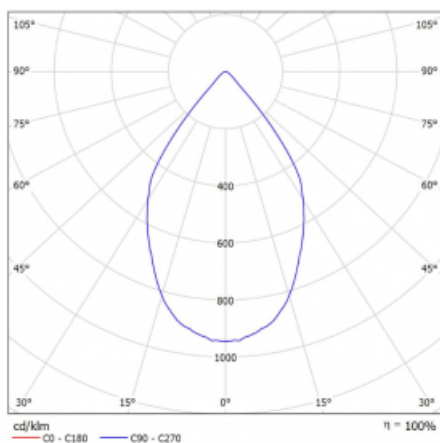

Leuchte

Rofo

250S-KOCW-10GDE/930, W

Typ der Montage	Einbauleuchten
Typ der Ausstrahlung	Direkte
Form der Leuchte	Linear
Farbe der Leuchte	Weiss
Material	Aluminium
Lebensdauer	L80/B20 50 000 Stunden
Garantie	5 years
Beschreibung der Leuchte	Einbauleuchte
Produktbeschreibung	Knauf; Adels Verbinder

Abmessungen 600 mm × 100 mm × 62 mm

Lichtquelle LED MODUL

Art der Optik Reflektor

Lichtstrom* 1200 lm

Farbtemperatur 3000 K Warm weiss

Leuchtwirkungsgrad 88 lm/W

MacAdam 3

Lichtquelle

Farbwiedergabeindex 90

Abstrahlwinkel 68°

Leistungsaufnahme* 13.6 W

Anschluss der Leuchte ON/OFF

Elektrische Spannung 220-240V

Frequenz 50/60Hz

Technische Zeichnung

Kurve