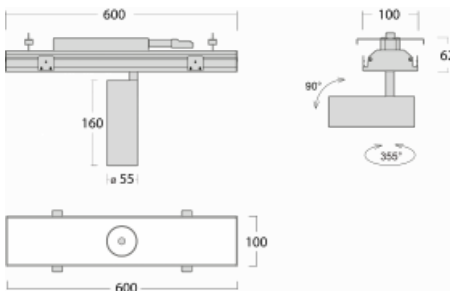

Leuchte

Rofo

250S-KOCW-10GDE/930, W

Typ der Montage	Einbauleuchten
Typ der Ausstrahlung	Direkte
Form der Leuchte	Linear
Farbe der Leuchte	Weiss
Material	Aluminium
Lebensdauer	L80/B20 50 000 Stunden
Garantie	5 years
Beschreibung der Leuchte	Einbauleuchte
Produktbeschreibung	Knauf; Adels Verbinder

Abmessungen 600 mm × 100 mm × 62 mm

Lichtquelle LED MODUL

Art der Optik Reflektor

Lichtstrom* 1200 lm

Farbtemperatur 3000 K Warm weiss

Leuchtwirkungsgrad 88 lm/W

MacAdam 3

Lichtquelle

Farbwiedergabeindex 90

Abstrahlwinkel 68°

Leistungsaufnahme* 13.6 W

Anschluss der Leuchte ON/OFF

Elektrische Spannung 220-240V

Frequenz 50/60Hz

Technische Zeichnung

Kurve