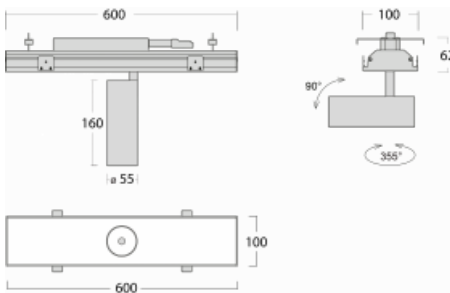

Leuchte

Rofo

250S-KOCW-10GDD/930, W

Technische Zeichnung

Kurve

Typ der Montage	Einbauleuchten
Typ der Ausstrahlung	Direkte
Form der Leuchte	Linear
Farbe der Leuchte	Weiss
Material	Aluminium
Lebensdauer	L80/B20 50 000 Stunden
Garantie	5 years
Beschreibung der Leuchte	Einbauleuchte
Produktbeschreibung	Knauf; Adels Verbinder

Abmessungen 600 mm × 100 mm × 62 mm

Lichtquelle LED MODUL

Art der Optik Reflektor

Lichtstrom* 1200 lm

Farbtemperatur 3000 K Warm weiss

Leuchtwirkungsgrad 88 lm/W

MacAdam 3

Lichtquelle

Farbwiedergabeindex 90

Abstrahlwinkel 68°

Leistungsaufnahme* 13.6 W

Anschluss der Leuchte DALI

Elektrische Spannung 220-240V

Frequenz 50/60Hz

 **CE** IP 20

*±10 %