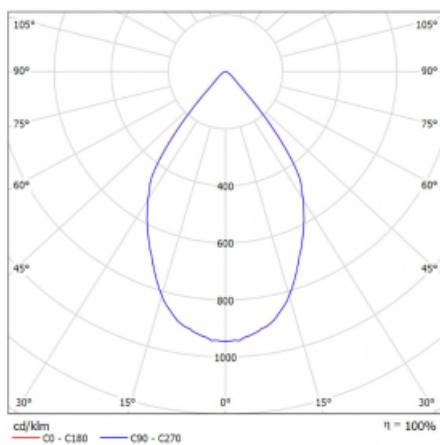

Leuchte

Rofo

250S-KOCW-10GDD/930, W

Technische Zeichnung

Kurve

Typ der Montage	Einbauleuchten
Typ der Ausstrahlung	Direkte
Form der Leuchte	Linear
Farbe der Leuchte	Weiss
Material	Aluminium
Lebensdauer	L80/B20 50 000 Stunden
Garantie	5 years
Beschreibung der Leuchte	Einbauleuchte
Produktbeschreibung	Knauf; Adels Verbinder

Abmessungen 600 mm × 100 mm × 62 mm

Lichtquelle LED MODUL

Art der Optik Reflektor

Lichtstrom* 1200 lm

Farbtemperatur 3000 K Warm weiss

Leuchtwirkungsgrad 88 lm/W

MacAdam 3

Lichtquelle

Farbwiedergabeindex 90

Abstrahlwinkel 68°

Leistungsaufnahme* 13.6 W

Anschluss der Leuchte DALI

Elektrische Spannung 220-240V

Frequenz 50/60Hz

 **CE** IP 20

*±10 %