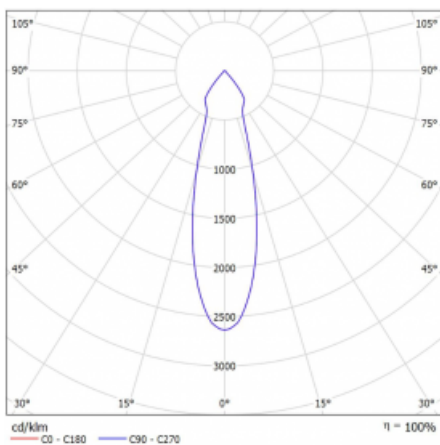

Leuchte

Rofo

250S-KOCU-30GDE/940, W

Technische Zeichnung

Kurve

Typ der Montage	Einbauleuchten
Typ der Ausstrahlung	Direkte
Form der Leuchte	Linear
Farbe der Leuchte	Weiss
Material	Aluminium
Lebensdauer	L80/B20 50 000 Stunden
Garantie	5 years
Beschreibung der Leuchte	Einbauleuchte
Produktbeschreibung	Knauf; Adels Verbinder

Abmessungen 600 mm × 100 mm × 62 mm

Lichtquelle LED MODUL

Art der Optik Reflektor

Lichtstrom* 1250 lm

Farbtemperatur 4000 K Kalt weiss

Leuchtwirkungsgrad 92 lm/W

MacAdam 3

Lichtquelle

Farbwiedergabeindex 90

Abstrahlwinkel 27°

Leistungsaufnahme* 40.8 W

Anschluss der Leuchte ON/OFF

Elektrische Spannung 220-240V

Frequenz 50/60Hz

*±10 %