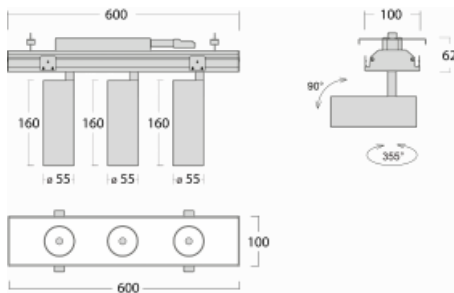

Leuchte

Rofo

250S-KOCU-30GDE/940, W

Technische Zeichnung

Kurve

Typ der Montage	Einbauleuchten
Typ der Ausstrahlung	Direkte
Form der Leuchte	Linear
Farbe der Leuchte	Weiss
Material	Aluminium
Lebensdauer	L80/B20 50 000 Stunden
Garantie	5 years
Beschreibung der Leuchte	Einbauleuchte
Produktbeschreibung	Knauf; Adels Verbinder

Abmessungen 600 mm × 100 mm × 62 mm

Lichtquelle LED MODUL

Art der Optik Reflektor

Lichtstrom* 1250 lm

Farbtemperatur 4000 K Kalt weiss

Leuchtwirkungsgrad 92 lm/W

MacAdam 3

Lichtquelle

Farbwiedergabeindex 90

Abstrahlwinkel 27°

Leistungsaufnahme* 40.8 W

Anschluss der Leuchte ON/OFF

Elektrische Spannung 220-240V

Frequenz 50/60Hz

*±10 %