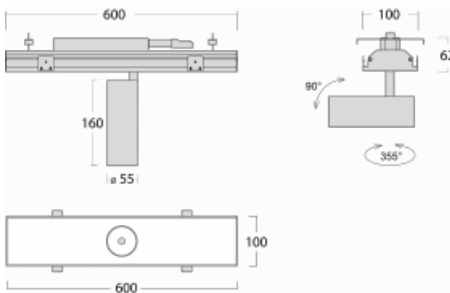

Leuchte

Rofo

250S-KOCU-10GGE/930, W

Technische Zeichnung

Kurve

Typ der Montage	Einbauleuchten
Typ der Ausstrahlung	Direkte
Form der Leuchte	Linear
Farbe der Leuchte	Weiss
Material	Aluminium
Lebensdauer	L80/B20 50 000 Stunden
Garantie	5 years
Beschreibung der Leuchte	Einbauleuchte
Produktbeschreibung	Knauf; Adels Verbinder

Abmessungen 600 mm × 100 mm × 62 mm

Lichtquelle LED MODUL

Art der Optik Reflektor

Lichtstrom* 1650 lm

Farbtemperatur 3000 K Warm weiss

Leuchtwirkungsgrad 83 lm/W

MacAdam 3

Lichtquelle

Farbwiedergabeindex 90

Abstrahlwinkel 27°

Leistungsaufnahme* 20 W

Anschluss der Leuchte ON/OFF

Elektrische Spannung 220-240V

Frequenz 50/60Hz

 **CE** IP 20

*±10 %