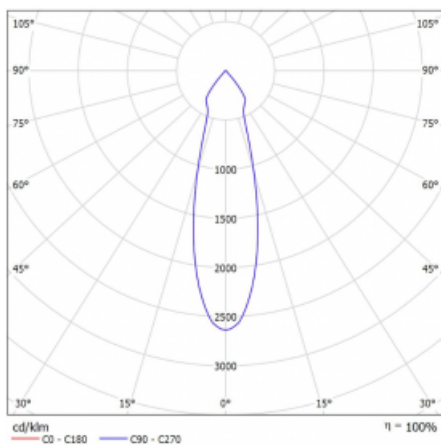

Leuchte

Rofo

250S-KOCU-10GGE/930, W

Technische Zeichnung

Kurve

Typ der Montage	Einbauleuchten
Typ der Ausstrahlung	Direkte
Form der Leuchte	Linear
Farbe der Leuchte	Weiss
Material	Aluminium
Lebensdauer	L80/B20 50 000 Stunden
Garantie	5 years
Beschreibung der Leuchte	Einbauleuchte
Produktbeschreibung	Knauf; Adels Verbinder

Abmessungen 600 mm × 100 mm × 62 mm

Lichtquelle LED MODUL

Art der Optik Reflektor

Lichtstrom* 1650 lm

Farbtemperatur 3000 K Warm weiss

Leuchtwirkungsgrad 83 lm/W

MacAdam 3

Lichtquelle

Farbwiedergabeindex 90

Abstrahlwinkel 27°

Leistungsaufnahme* 20 W

Anschluss der Leuchte ON/OFF

Elektrische Spannung 220-240V

Frequenz 50/60Hz

 **CE** IP 20

*±10 %