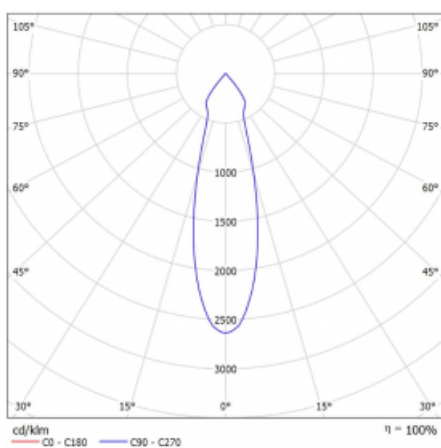

Abmessungen 600 mm × 100 mm × 62 mm

Lichtquelle LED MODUL

Art der Optik Reflektor

Lichtstrom* 1200 lm

Farbtemperatur 3000 K Warm weiss

Leuchtwirkungsgrad 88 lm/W

MacAdam 3

Lichtquelle

Farbwiedergabeindex 90

Abstrahlwinkel 27°

Leistungsaufnahme* 13.6 W

Anschluss der Leuchte ON/OFF

Elektrische Spannung 220-240V

Frequenz 50/60Hz

Technische Zeichnung

Kurve