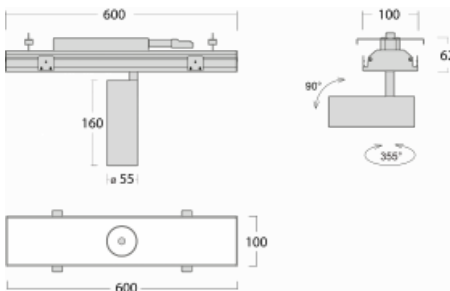

Abmessungen 600 mm × 100 mm × 62 mm

Lichtquelle LED MODUL

Art der Optik Reflektor

Lichtstrom* 1200 lm

Farbtemperatur 3000 K Warm weiss

Leuchtwirkungsgrad 88 lm/W

MacAdam 3

Lichtquelle

Farbwiedergabeindex 90

Abstrahlwinkel 27°

Leistungsaufnahme* 13.6 W

Anschluss der Leuchte ON/OFF

Elektrische Spannung 220-240V

Frequenz 50/60Hz

Technische Zeichnung

Kurve