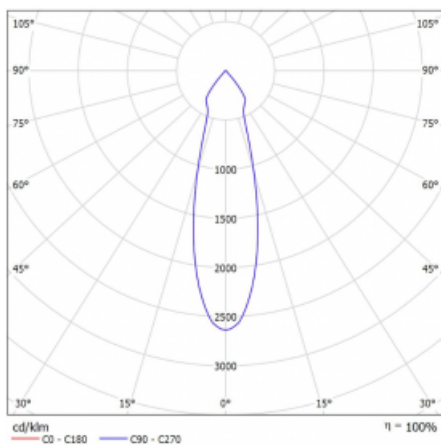

# Rofo

250S-KOCU-10GDE/930, W

**Technische Zeichnung**

**Kurve**

Typ der Montage	Einbauleuchten
Typ der Ausstrahlung	Direkte
Form der Leuchte	Linear
Farbe der Leuchte	Weiss
Material	Aluminium
Lebensdauer	L80/B20 50 000 Stunden
Garantie	60 Monate
Beschreibung der Leuchte	Einbauleuchte
Produktbeschreibung	Knauf; Adels Verbinder

Abmessungen 600 mm × 100 mm × 62 mm

Lichtquelle LED MODUL

Art der Optik Reflektor

Lichtstrom 1200 lm ± 10 %

Farbtemperatur 3000 K Warm weiss

Leuchtwirkungsgrad 88 lm/W

MacAdam 3

Lichtquelle

Farbwiedergabeindex 90

Abstrahlwinkel 27°

Leistungsaufnahme 13.6 W ± 10 %

Anschluss der Leuchte EVG nicht dimmbar

Elektrische Spannung 220-240V

Frequenz 50/60Hz