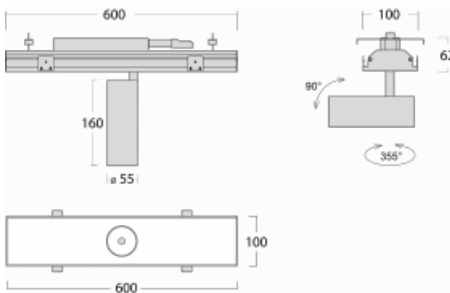

# Rofo

250S-KOCU-10GDE/930, W

**Technische Zeichnung**

**Kurve**

Typ der Montage	Einbauleuchten
Typ der Ausstrahlung	Direkte
Form der Leuchte	Linear
Farbe der Leuchte	Weiss
Material	Aluminium
Lebensdauer	L80/B20 50 000 Stunden
Garantie	60 Monate
Beschreibung der Leuchte	Einbauleuchte
Produktbeschreibung	Knauf; Adels Verbinder

Abmessungen 600 mm × 100 mm × 62 mm

Lichtquelle LED MODUL

Art der Optik Reflektor

Lichtstrom 1200 lm ± 10 %

Farbtemperatur 3000 K Warm weiss

Leuchtwirkungsgrad 88 lm/W

MacAdam 3

Lichtquelle

Farbwiedergabeindex 90

Abstrahlwinkel 27°

Leistungsaufnahme 13.6 W ± 10 %

Anschluss der Leuchte EVG nicht dimmbar

Elektrische Spannung 220-240V

Frequenz 50/60Hz