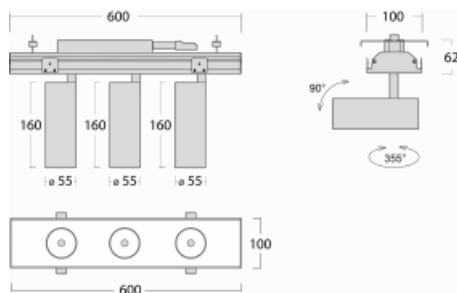

Leuchte

Rofo

250S-KOCS-30GGE/940, W

Technische Zeichnung

Kurve

Typ der Montage	Einbauleuchten
Typ der Ausstrahlung	Direkte
Form der Leuchte	Linear
Farbe der Leuchte	Weiss
Material	Aluminium
Lebensdauer	L80/B20 50 000 Stunden
Garantie	5 years
Beschreibung der Leuchte	Einbauleuchte
Produktbeschreibung	Knauf; Adels Verbinder

Abmessungen 600 mm × 100 mm × 62 mm

Lichtquelle LED MODUL

Art der Optik Reflektor

Lichtstrom* 1750 lm

Farbtemperatur 4000 K Kalt weiss

Leuchtwirkungsgrad 88 lm/W

MacAdam 3

Lichtquelle

Farbwiedergabeindex 90

Abstrahlwinkel 17°

Leistungsaufnahme* 60 W

Anschluss der Leuchte ON/OFF

Elektrische Spannung 220-240V

Frequenz 50/60Hz

*±10 %