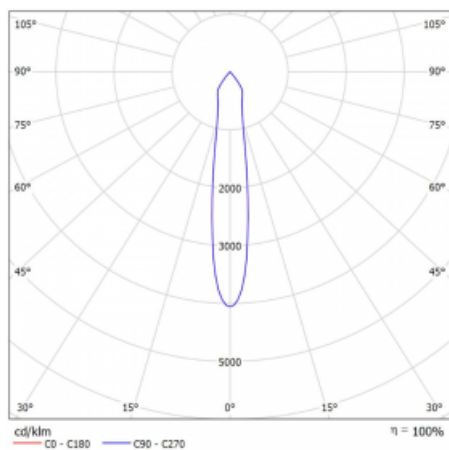

Leuchte

Rofo

250S-KOCS-30GGE/940, W

Technische Zeichnung

Kurve

Typ der Montage	Einbauleuchten
Typ der Ausstrahlung	Direkte
Form der Leuchte	Linear
Farbe der Leuchte	Weiss
Material	Aluminium
Lebensdauer	L80/B20 50 000 Stunden
Garantie	5 years
Beschreibung der Leuchte	Einbauleuchte
Produktbeschreibung	Knauf; Adels Verbinder

Abmessungen 600 mm × 100 mm × 62 mm

Lichtquelle LED MODUL

Art der Optik Reflektor

Lichtstrom* 1750 lm

Farbtemperatur 4000 K Kalt weiss

Leuchtwirkungsgrad 88 lm/W

MacAdam 3

Lichtquelle

Farbwiedergabeindex 90

Abstrahlwinkel 17°

Leistungsaufnahme* 60 W

Anschluss der Leuchte ON/OFF

Elektrische Spannung 220-240V

Frequenz 50/60Hz

*±10 %