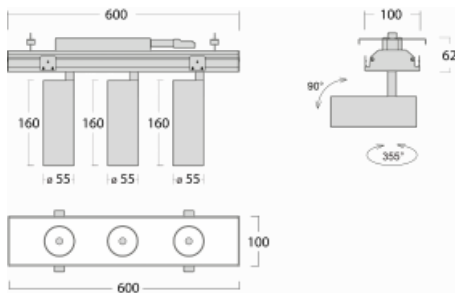

Leuchte

Rofo

250S-KOCS-30GDE/930, W

Technische Zeichnung

Kurve

Typ der Montage	Einbauleuchten
Typ der Ausstrahlung	Direkte
Form der Leuchte	Linear
Farbe der Leuchte	Weiss
Material	Aluminium
Lebensdauer	L80/B20 50 000 Stunden
Garantie	5 years
Beschreibung der Leuchte	Einbauleuchte
Produktbeschreibung	Knauf; Adels Verbinder

Abmessungen 600 mm × 100 mm × 62 mm

Lichtquelle LED MODUL

Art der Optik Reflektor

Lichtstrom* 1200 lm

Farbtemperatur 3000 K Warm weiss

Leuchtwirkungsgrad 88 lm/W

MacAdam 3

Lichtquelle

Farbwiedergabeindex 90

Abstrahlwinkel 17°

Leistungsaufnahme* 40.8 W

Anschluss der Leuchte ON/OFF

Elektrische Spannung 220-240V

Frequenz 50/60Hz

*±10 %