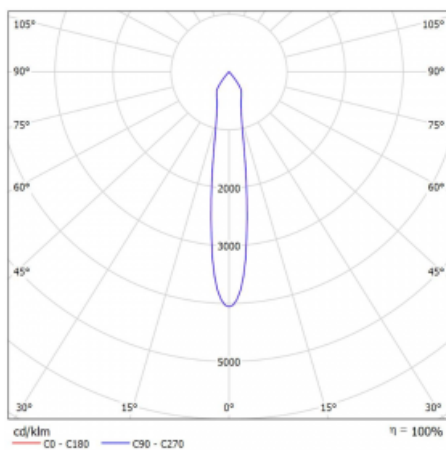

Leuchte

Rofo

250S-KOCS-30GDE/930, W

Technische Zeichnung

Kurve

Typ der Montage	Einbauleuchten
Typ der Ausstrahlung	Direkte
Form der Leuchte	Linear
Farbe der Leuchte	Weiss
Material	Aluminium
Lebensdauer	L80/B20 50 000 Stunden
Garantie	5 years
Beschreibung der Leuchte	Einbauleuchte
Produktbeschreibung	Knauf; Adels Verbinder

Abmessungen 600 mm × 100 mm × 62 mm

Lichtquelle LED MODUL

Art der Optik Reflektor

Lichtstrom* 1200 lm

Farbtemperatur 3000 K Warm weiss

Leuchtwirkungsgrad 88 lm/W

MacAdam 3

Lichtquelle

Farbwiedergabeindex 90

Abstrahlwinkel 17°

Leistungsaufnahme* 40.8 W

Anschluss der Leuchte ON/OFF

Elektrische Spannung 220-240V

Frequenz 50/60Hz

*±10 %