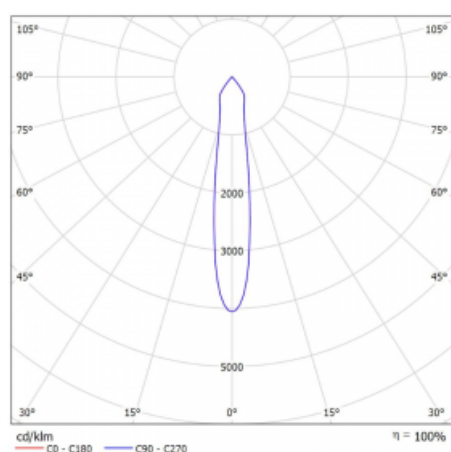

Leuchte

Rofo

250S-KOCS-30GDD/940, W

Technische Zeichnung

Kurve

Typ der Montage	Einbauleuchten
Typ der Ausstrahlung	Direkte
Form der Leuchte	Linear
Farbe der Leuchte	Weiss
Material	Aluminium
Lebensdauer	L80/B20 50 000 Stunden
Garantie	60 Monate
Beschreibung der Leuchte	Einbauleuchte
Produktbeschreibung	Knauf; Adels Verbinder

Abmessungen 600 mm × 100 mm × 62 mm

Lichtquelle LED MODUL

Art der Optik Reflektor

Lichtstrom 1250 lm ± 10 %

Farbtemperatur 4000 K Kalt weiss

Leuchtwirkungsgrad 92 lm/W

MacAdam 3

Lichtquelle

Farbwiedergabeindex 90

Abstrahlwinkel 17°

Leistungsaufnahme 40.8 W ± 10 %

Anschluss der Leuchte DALI dimmbar

Elektrische Spannung 220-240V

Frequenz 50/60Hz

  IP 20