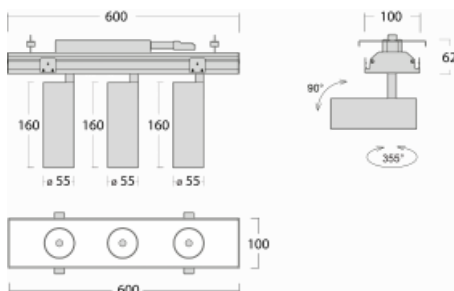

Leuchte

Rofo

250S-KOCS-30GDD/940, W

Technische Zeichnung

Kurve

Typ der Montage	Einbauleuchten
Typ der Ausstrahlung	Direkte
Form der Leuchte	Linear
Farbe der Leuchte	Weiss
Material	Aluminium
Lebensdauer	L80/B20 50 000 Stunden
Garantie	60 Monate
Beschreibung der Leuchte	Einbauleuchte
Produktbeschreibung	Knauf; Adels Verbinder

Abmessungen 600 mm × 100 mm × 62 mm

Lichtquelle LED MODUL

Art der Optik Reflektor

Lichtstrom 1250 lm ± 10 %

Farbtemperatur 4000 K Kalt weiss

Leuchtwirkungsgrad 92 lm/W

MacAdam 3

Lichtquelle

Farbwiedergabeindex 90

Abstrahlwinkel 17°

Leistungsaufnahme 40.8 W ± 10 %

Anschluss der Leuchte DALI dimmbar

Elektrische Spannung 220-240V

Frequenz 50/60Hz

  IP 20