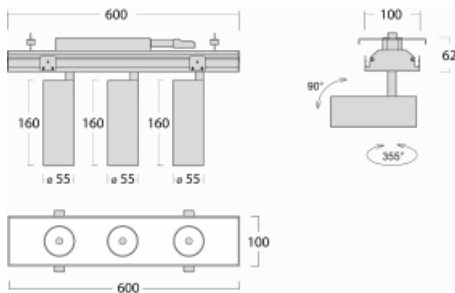

Leuchte

Rofo

250S-KOCS-30GDD/930, W

Typ der Montage	Einbauleuchten
Typ der Ausstrahlung	Direkte
Form der Leuchte	Linear
Farbe der Leuchte	Weiss
Material	Aluminium
Lebensdauer	L80/B20 50 000 Stunden
Garantie	5 years
Beschreibung der Leuchte	Einbauleuchte
Produktbeschreibung	Knauf; Adels Verbinder

Abmessungen 600 mm × 100 mm × 62 mm

Lichtquelle LED MODUL

Art der Optik Reflektor

Lichtstrom* 1200 lm

Farbtemperatur 3000 K Warm weiss

Leuchtwirkungsgrad 88 lm/W

MacAdam 3

Lichtquelle

Farbwiedergabeindex 90

Abstrahlwinkel 17°

Leistungsaufnahme* 40.8 W

Anschluss der Leuchte DALI

Elektrische Spannung 220-240V

Frequenz 50/60Hz

Technische Zeichnung

Kurve