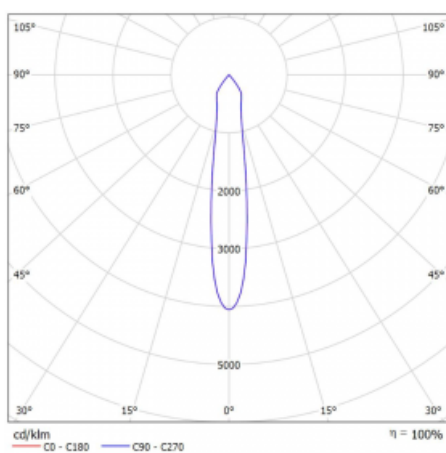

Abmessungen 600 mm × 100 mm × 62 mm

Lichtquelle LED MODUL

Art der Optik Reflektor

Lichtstrom* 1200 lm

Farbtemperatur 3000 K Warm weiss

Leuchtwirkungsgrad 88 lm/W

MacAdam 3

Lichtquelle

Farbwiedergabeindex 90

Abstrahlwinkel 17°

Leistungsaufnahme* 40.8 W

Anschluss der Leuchte DALI

Elektrische Spannung 220-240V

Frequenz 50/60Hz

Technische Zeichnung

Kurve