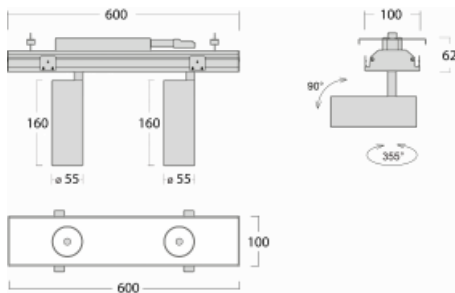

Leuchte

Rofo

250S-KOCS-20GGE/940, W

Typ der Montage	Einbauleuchten
Typ der Ausstrahlung	Direkte
Form der Leuchte	Linear
Farbe der Leuchte	Weiss
Material	Aluminium
Lebensdauer	L80/B20 50 000 Stunden
Garantie	5 years
Beschreibung der Leuchte	Einbauleuchte
Produktbeschreibung	Knauf; Adels Verbinder

Technische Zeichnung

Kurve

Abmessungen	600 mm × 100 mm × 62 mm
Lichtquelle	LED MODUL
Art der Optik	Reflektor
Lichtstrom*	1750 lm
Farbtemperatur	4000 K Kalt weiss
Leuchtwirkungsgrad	88 lm/W
MacAdam	3
Lichtquelle	
Farbwiedergabeindex	90
Abstrahlwinkel	17°

Leistungsaufnahme*	40 W
Anschluss der Leuchte	ON/OFF
Elektrische Spannung	220-240V
Frequenz	50/60Hz

 **IP 20**

*±10 %