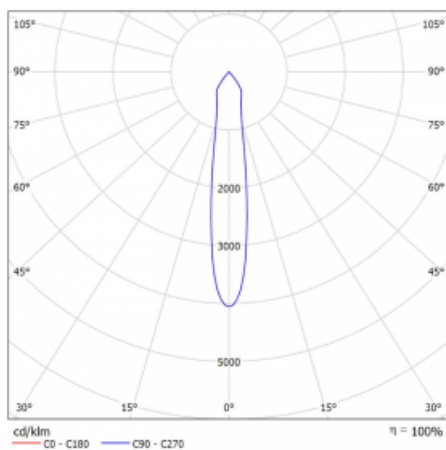

Leuchte

Rofo

250S-KOCS-20GGE/940, W

Typ der Montage	Einbauleuchten
Typ der Ausstrahlung	Direkte
Form der Leuchte	Linear
Farbe der Leuchte	Weiss
Material	Aluminium
Lebensdauer	L80/B20 50 000 Stunden
Garantie	5 years
Beschreibung der Leuchte	Einbauleuchte
Produktbeschreibung	Knauf; Adels Verbinder

Technische Zeichnung

Kurve

Abmessungen	600 mm × 100 mm × 62 mm
Lichtquelle	LED MODUL
Art der Optik	Reflektor
Lichtstrom*	1750 lm
Farbtemperatur	4000 K Kalt weiss
Leuchtwirkungsgrad	88 lm/W
MacAdam	3
Lichtquelle	
Farbwiedergabeindex	90
Abstrahlwinkel	17°

Leistungsaufnahme*	40 W
Anschluss der Leuchte	ON/OFF
Elektrische Spannung	220-240V
Frequenz	50/60Hz

 **IP 20**

*±10 %