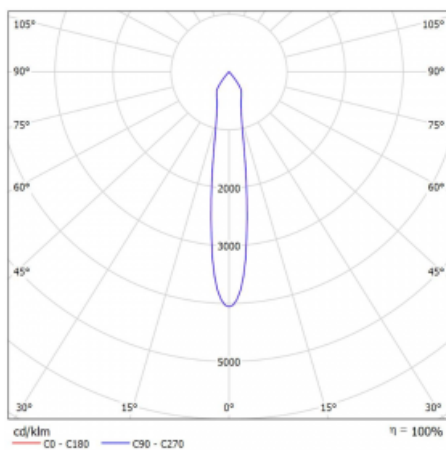

Leuchte

Rofo

250S-KOCS-20GGE/930, W

Technische Zeichnung

Kurve

Typ der Montage	Einbauleuchten
Typ der Ausstrahlung	Direkte
Form der Leuchte	Linear
Farbe der Leuchte	Weiss
Material	Aluminium
Lebensdauer	L80/B20 50 000 Stunden
Garantie	60 Monate
Beschreibung der Leuchte	Einbauleuchte
Produktbeschreibung	Knauf; Adels Verbinder
Abmessungen	600 mm × 100 mm × 62 mm
Lichtquelle	LED MODUL
Art der Optik	Reflektor
Lichtstrom	1650 lm ± 10 %
Farbtemperatur	3000 K Warm weiss
Leuchtwirkungsgrad	83 lm/W
MacAdam	3
Lichtquelle	
Farbwiedergabeindex	90
Abstrahlwinkel	17°
Leistungsaufnahme	40 W ± 10 %
Anschluss der Leuchte	EVG nicht dimmbar
Elektrische Spannung	220-240V
Frequenz	50/60Hz