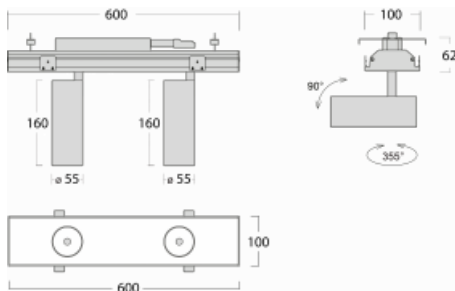

Abmessungen 600 mm × 100 mm × 62 mm

Lichtquelle LED MODUL

Art der Optik Reflektor

Lichtstrom* 1650 lm

Farbtemperatur 3000 K Warm weiss

Leuchtwirkungsgrad 83 lm/W

MacAdam 3

Lichtquelle

Farbwiedergabeindex 90

Abstrahlwinkel 17°

Leistungsaufnahme* 40 W

Anschluss der Leuchte ON/OFF

Elektrische Spannung 220-240V

Frequenz 50/60Hz

Technische Zeichnung

Kurve