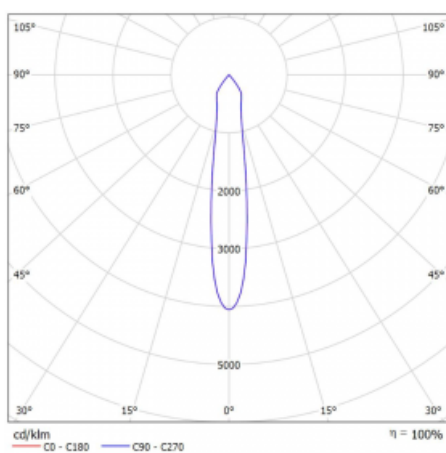

Abmessungen 600 mm × 100 mm × 62 mm

Lichtquelle LED MODUL

Art der Optik Reflektor

Lichtstrom* 1650 lm

Farbtemperatur 3000 K Warm weiss

Leuchtwirkungsgrad 83 lm/W

MacAdam 3

Lichtquelle

Farbwiedergabeindex 90

Abstrahlwinkel 17°

Leistungsaufnahme* 40 W

Anschluss der Leuchte ON/OFF

Elektrische Spannung 220-240V

Frequenz 50/60Hz

Technische Zeichnung

Kurve