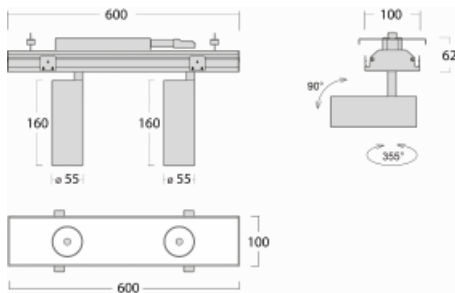

Leuchte

Rofo

250S-KOCS-20GGE/930, W

Technische Zeichnung

Kurve

Typ der Montage	Einbauleuchten
Typ der Ausstrahlung	Direkte
Form der Leuchte	Linear
Farbe der Leuchte	Weiss
Material	Aluminium
Lebensdauer	L80/B20 50 000 Stunden
Garantie	60 Monate
Beschreibung der Leuchte	Einbauleuchte
Produktbeschreibung	Knauf; Adels Verbinder
Abmessungen	600 mm × 100 mm × 62 mm
Lichtquelle	LED MODUL
Art der Optik	Reflektor
Lichtstrom	1650 lm ± 10 %
Farbtemperatur	3000 K Warm weiss
Leuchtwirkungsgrad	83 lm/W
MacAdam	3
Lichtquelle	
Farbwiedergabeindex	90
Abstrahlwinkel	17°
Leistungsaufnahme	40 W ± 10 %
Anschluss der Leuchte	EVG nicht dimmbar
Elektrische Spannung	220-240V
Frequenz	50/60Hz