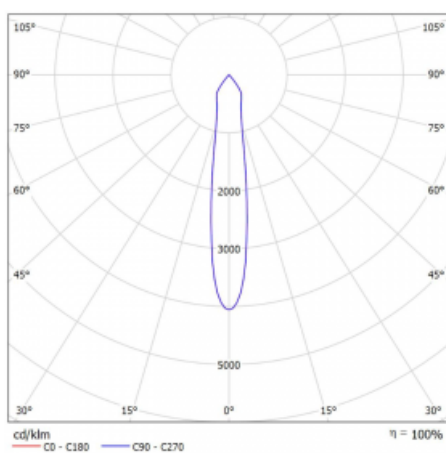

Abmessungen 600 mm × 100 mm × 62 mm

Lichtquelle LED MODUL

Art der Optik Reflektor

Lichtstrom* 1250 lm

Farbtemperatur 4000 K Kalt weiss

Leuchtwirkungsgrad 92 lm/W

MacAdam 3

Lichtquelle

Farbwiedergabeindex 90

Abstrahlwinkel 17°

Leistungsaufnahme* 27.2 W

Anschluss der Leuchte ON/OFF

Elektrische Spannung 220-240V

Frequenz 50/60Hz

Technische Zeichnung

Kurve