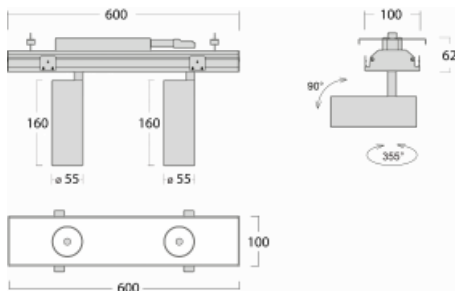

Abmessungen 600 mm × 100 mm × 62 mm

Lichtquelle LED MODUL

Art der Optik Reflektor

Lichtstrom* 1250 lm

Farbtemperatur 4000 K Kalt weiss

Leuchtwirkungsgrad 92 lm/W

MacAdam 3

Lichtquelle

Farbwiedergabeindex 90

Abstrahlwinkel 17°

Leistungsaufnahme* 27.2 W

Anschluss der Leuchte ON/OFF

Elektrische Spannung 220-240V

Frequenz 50/60Hz

Technische Zeichnung

Kurve