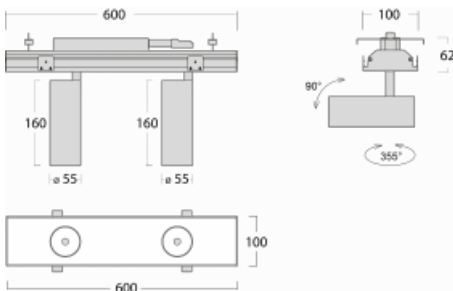

Abmessungen 600 mm × 100 mm × 62 mm

Lichtquelle LED MODUL

Art der Optik Reflektor

Lichtstrom* 1200 lm

Farbtemperatur 3000 K Warm weiss

Leuchtwirkungsgrad 88 lm/W

MacAdam 3

Lichtquelle

Farbwiedergabeindex 90

Abstrahlwinkel 17°

Leistungsaufnahme* 27.2 W

Anschluss der Leuchte ON/OFF

Elektrische Spannung 220-240V

Frequenz 50/60Hz

Technische Zeichnung

Kurve