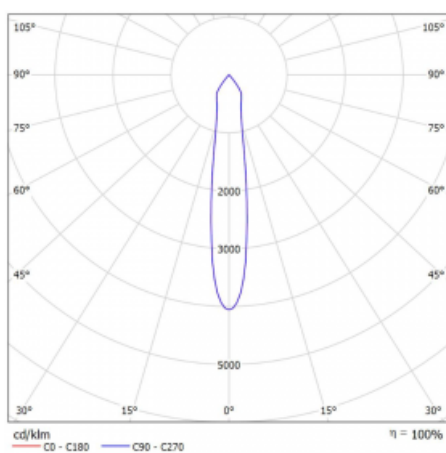

Abmessungen 600 mm × 100 mm × 62 mm

Lichtquelle LED MODUL

Art der Optik Reflektor

Lichtstrom* 1200 lm

Farbtemperatur 3000 K Warm weiss

Leuchtwirkungsgrad 88 lm/W

MacAdam 3

Lichtquelle

Farbwiedergabeindex 90

Abstrahlwinkel 17°

Leistungsaufnahme* 27.2 W

Anschluss der Leuchte ON/OFF

Elektrische Spannung 220-240V

Frequenz 50/60Hz

Technische Zeichnung

Kurve