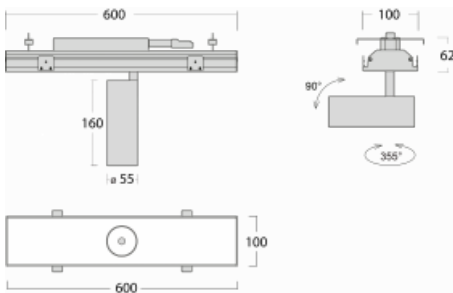

Leuchte

Rofo

250S-KOCS-10GGE/930, W

Technische Zeichnung

Kurve

Typ der Montage	Einbauleuchten
Typ der Ausstrahlung	Direkte
Form der Leuchte	Linear
Farbe der Leuchte	Weiss
Material	Aluminium
Lebensdauer	L80/B20 50 000 Stunden
Garantie	5 years
Beschreibung der Leuchte	Einbauleuchte
Produktbeschreibung	Knauf; Adels Verbinder

Abmessungen 600 mm × 100 mm × 62 mm

Lichtquelle LED MODUL

Art der Optik Reflektor

Lichtstrom* 1650 lm

Farbtemperatur 3000 K Warm weiss

Leuchtwirkungsgrad 83 lm/W

MacAdam 3

Lichtquelle

Farbwiedergabeindex 90

Abstrahlwinkel 17°

Leistungsaufnahme* 20 W

Anschluss der Leuchte ON/OFF

Elektrische Spannung 220-240V

Frequenz 50/60Hz

*±10 %