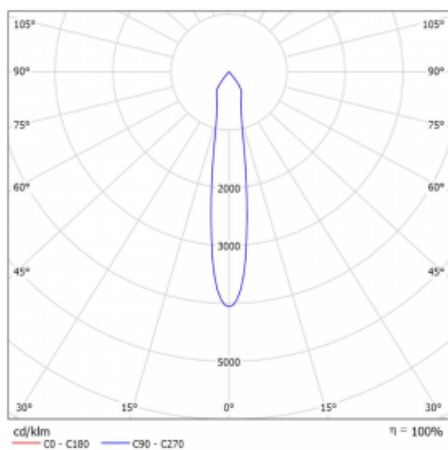

Leuchte

Rofo

250S-KOCS-10GGE/930, W

Technische Zeichnung

Kurve

Typ der Montage	Einbauleuchten
Typ der Ausstrahlung	Direkte
Form der Leuchte	Linear
Farbe der Leuchte	Weiss
Material	Aluminium
Lebensdauer	L80/B20 50 000 Stunden
Garantie	5 years
Beschreibung der Leuchte	Einbauleuchte
Produktbeschreibung	Knauf; Adels Verbinder

Abmessungen 600 mm × 100 mm × 62 mm

Lichtquelle LED MODUL

Art der Optik Reflektor

Lichtstrom* 1650 lm

Farbtemperatur 3000 K Warm weiss

Leuchtwirkungsgrad 83 lm/W

MacAdam 3

Lichtquelle

Farbwiedergabeindex 90

Abstrahlwinkel 17°

Leistungsaufnahme* 20 W

Anschluss der Leuchte ON/OFF

Elektrische Spannung 220-240V

Frequenz 50/60Hz

*±10 %