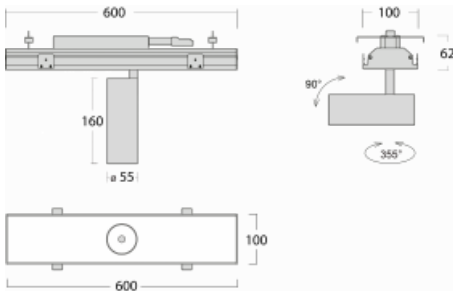

Leuchte

Rofo

250S-KOCS-10GDE/930, W

Technische Zeichnung

Kurve

Typ der Montage	Einbauleuchten
Typ der Ausstrahlung	Direkte
Form der Leuchte	Linear
Farbe der Leuchte	Weiss
Material	Aluminium
Lebensdauer	L80/B20 50 000 Stunden
Garantie	60 Monate
Beschreibung der Leuchte	Einbauleuchte
Produktbeschreibung	Knauf; Adels Verbinder

Abmessungen 600 mm × 100 mm × 62 mm

Lichtquelle LED MODUL

Art der Optik Reflektor

Lichtstrom 1200 lm ± 10 %

Farbtemperatur 3000 K Warm weiss

Leuchtwirkungsgrad 88 lm/W

MacAdam 3

Lichtquelle

Farbwiedergabeindex 90

Abstrahlwinkel 17°

Leistungsaufnahme 13.6 W ± 10 %

Anschluss der Leuchte EVG nicht dimmbar

Elektrische Spannung 220-240V

Frequenz 50/60Hz