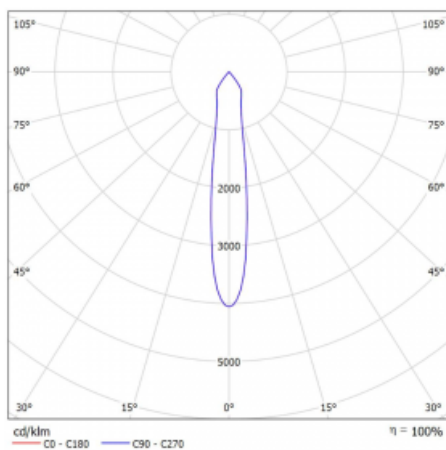

Leuchte

Rofo

250S-KOCS-10GDE/930, W

Technische Zeichnung

Kurve

Typ der Montage	Einbauleuchten
Typ der Ausstrahlung	Direkte
Form der Leuchte	Linear
Farbe der Leuchte	Weiss
Material	Aluminium
Lebensdauer	L80/B20 50 000 Stunden
Garantie	60 Monate
Beschreibung der Leuchte	Einbauleuchte
Produktbeschreibung	Knauf; Adels Verbinder

Abmessungen 600 mm × 100 mm × 62 mm

Lichtquelle LED MODUL

Art der Optik Reflektor

Lichtstrom 1200 lm ± 10 %

Farbtemperatur 3000 K Warm weiss

Leuchtwirkungsgrad 88 lm/W

MacAdam 3

Lichtquelle

Farbwiedergabeindex 90

Abstrahlwinkel 17°

Leistungsaufnahme 13.6 W ± 10 %

Anschluss der Leuchte EVG nicht dimmbar

Elektrische Spannung 220-240V

Frequenz 50/60Hz