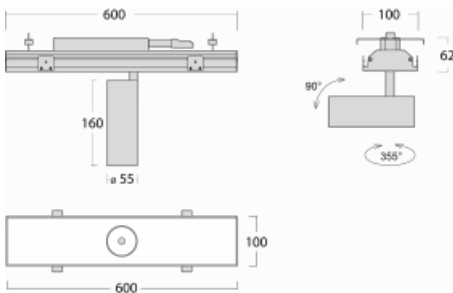

Leuchte

Rofo

250S-KOCS-10GDD/940, W

Typ der Montage	Einbauleuchten
Typ der Ausstrahlung	Direkte
Form der Leuchte	Linear
Farbe der Leuchte	Weiss
Material	Aluminium
Lebensdauer	L80/B20 50 000 Stunden
Garantie	5 years
Beschreibung der Leuchte	Einbauleuchte
Produktbeschreibung	Knauf; Adels Verbinder

Technische Zeichnung

Kurve

Abmessungen	600 mm × 100 mm × 62 mm
Lichtquelle	LED MODUL
Art der Optik	Reflektor
Lichtstrom*	1250 lm
Farbtemperatur	4000 K Kalt weiss
Leuchtwirkungsgrad	92 lm/W
MacAdam	3
Lichtquelle	
Farbwiedergabeindex	90
Abstrahlwinkel	17°

Leistungsaufnahme*	13.6 W
Anschluss der Leuchte	DALI
Elektrische Spannung	220-240V
Frequenz	50/60Hz

 **IP 20**

*±10 %