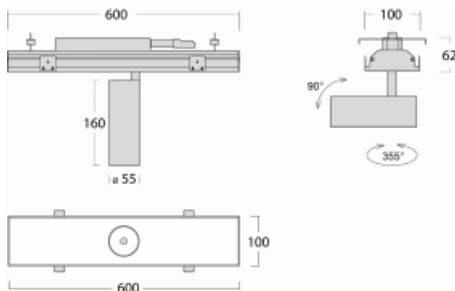

Leuchte

Rofo

250S-KOCS-10GDD/940, W

Typ der Montage	Einbauleuchten
Typ der Ausstrahlung	Direkte
Form der Leuchte	Linear
Farbe der Leuchte	Weiss
Material	Aluminium
Lebensdauer	L80/B20 50 000 Stunden
Garantie	60 Monate
Beschreibung der Leuchte	Einbauleuchte
Produktbeschreibung	Knauf; Adels Verbinder

Abmessungen 600 mm × 100 mm × 62 mm

Lichtquelle LED MODUL

Art der Optik Reflektor

Lichtstrom 1250 lm ± 10 %

Farbtemperatur 4000 K Kalt weiss

Leuchtwirkungsgrad 92 lm/W

MacAdam 3

Lichtquelle

Farbwiedergabeindex 90

Abstrahlwinkel 17°

Leistungsaufnahme 13.6 W ± 10 %

Anschluss der Leuchte DALI dimmbar

Elektrische Spannung 220-240V

Frequenz 50/60Hz

Technische Zeichnung

Kurve
