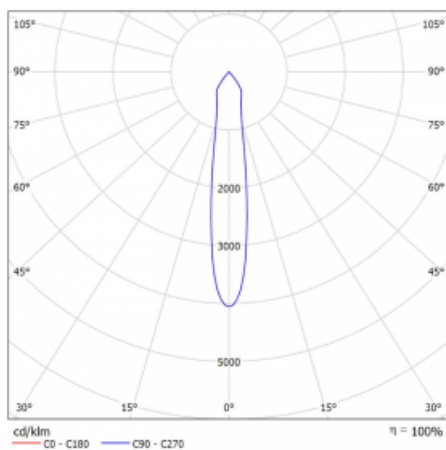

Leuchte

Rofo

250S-KOCS-10GDD/940, W

Typ der Montage	Einbauleuchten
Typ der Ausstrahlung	Direkte
Form der Leuchte	Linear
Farbe der Leuchte	Weiss
Material	Aluminium
Lebensdauer	L80/B20 50 000 Stunden
Garantie	5 years
Beschreibung der Leuchte	Einbauleuchte
Produktbeschreibung	Knauf; Adels Verbinder

Technische Zeichnung

Kurve

Abmessungen	600 mm × 100 mm × 62 mm
Lichtquelle	LED MODUL
Art der Optik	Reflektor
Lichtstrom*	1250 lm
Farbtemperatur	4000 K Kalt weiss
Leuchtwirkungsgrad	92 lm/W
MacAdam	3
Lichtquelle	
Farbwiedergabeindex	90
Abstrahlwinkel	17°

Leistungsaufnahme*	13.6 W
Anschluss der Leuchte	DALI
Elektrische Spannung	220-240V
Frequenz	50/60Hz

 **IP 20**

*±10 %